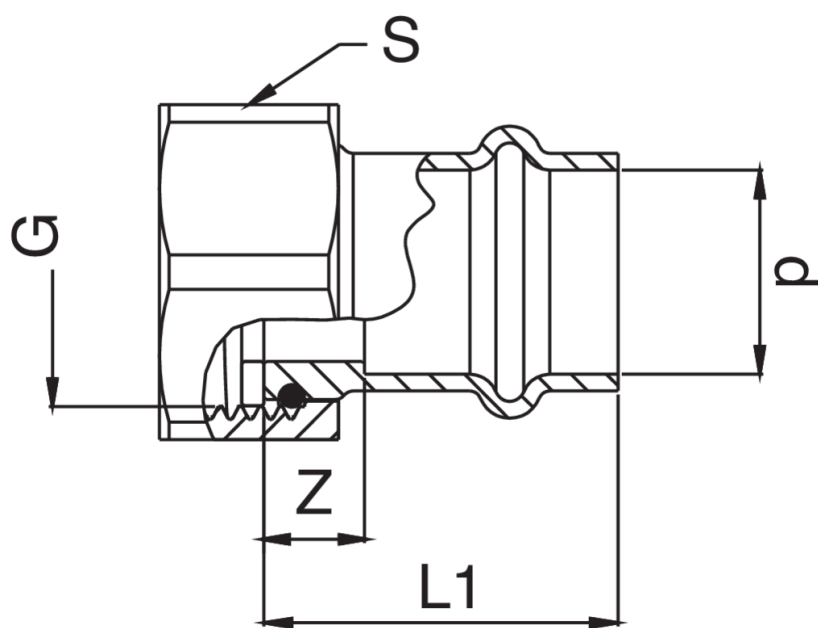

Manicotto femmina con girello in ottone.

Specifiche tecniche

D X G	BAG	MASTER BOX	CODICE	L1	S	Z
15 x 1/2"	10	100	RK8359A12015000	44	24	22
15 x 3/4"	10	150	RK8359A34015000	29	30	7
18 x 3/4"	10	70	RK8359A34018000	32	30	9