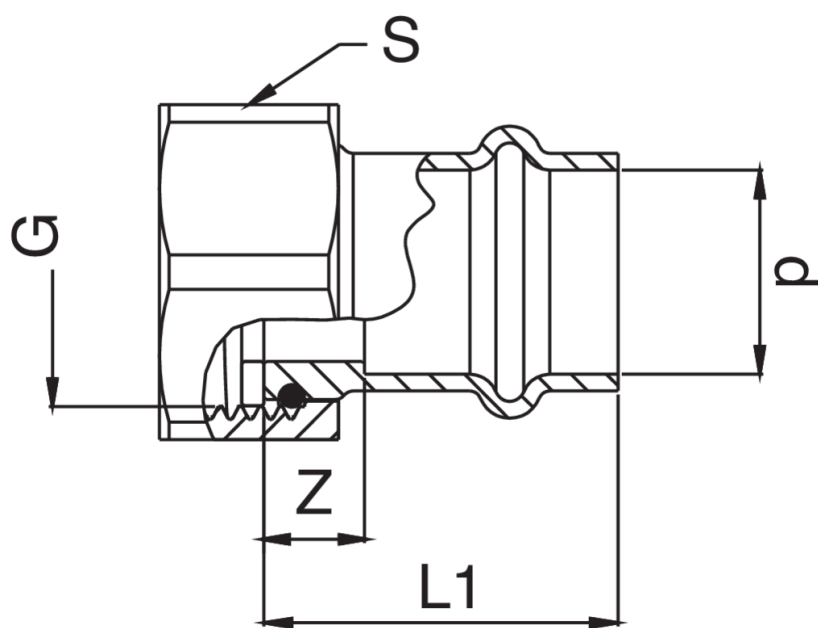

Manicotto femmina con girello in ottone.

## Specifiche tecniche

| D X G     | BAG | MASTER BOX | CODICE          | L1 | S  | Z  |
|-----------|-----|------------|-----------------|----|----|----|
| 15 x 1/2" | 10  | 100        | RK8359A12015000 | 44 | 24 | 22 |
| 15 x 3/4" | 10  | 150        | RK8359A34015000 | 29 | 30 | 7  |
| 18 x 3/4" | 10  | 70         | RK8359A34018000 | 32 | 30 | 9  |