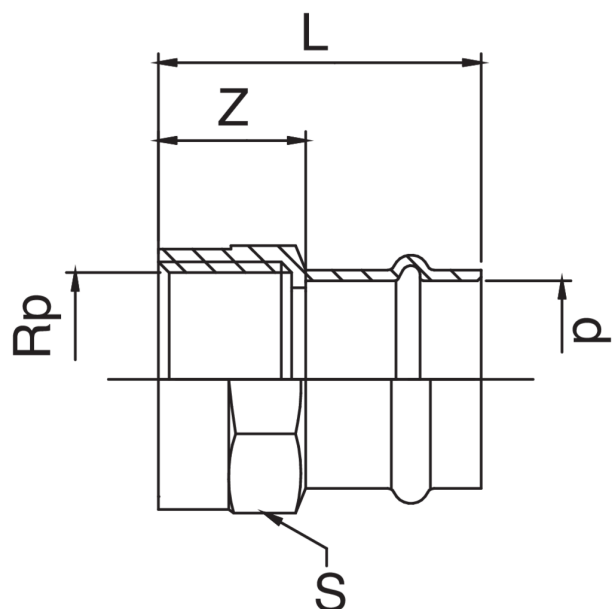

Manicotto femmina filettato femmina.

Specifiche tecniche

D X RP	BAG	MASTER BOX	CODICE	L	S	Z
12 x 3/8"	10	250	RK8270A38012000	35	25	5
12 x 1/2"	10	200	RK8270A12012000	36	25	3
15 x 3/8"	10	200	RK8270A38015000	36	25	2
15 x 1/2"	10	200	RK8270A12015000	40	25	3
18 x 1/2"	10	150	RK8270A12018000	41	27	3
18 x 3/4"	10	100	RK8270A34018000	44	31	4
22 x 1/2"	10	150	RK8270A12022000	41	32	2
22 x 3/4"	10	100	RK8270A34022000	46	32	5
22 x 1"	5	80	RK8270B01022000	47	38	4