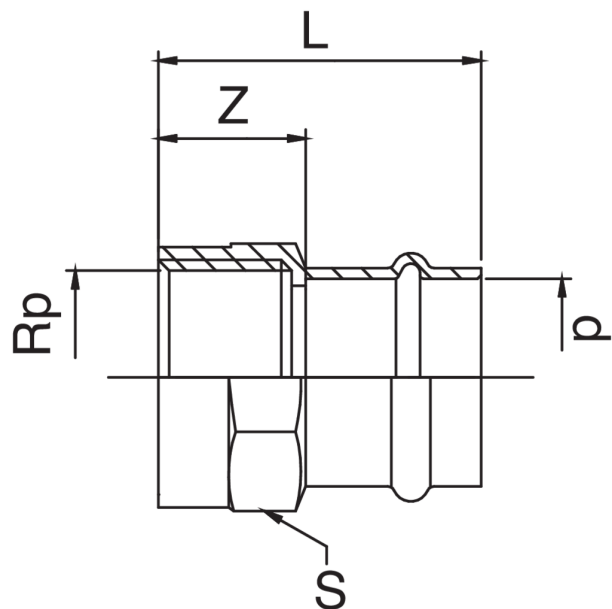

Manicotto femmina filettato femmina.

Specifiche tecniche

D X RP	BAG	MASTER BOX	CODICE	L	S	Z
12 x 3/8"	10	250	RK8270A38012000	35	25	5
12 x 1/2"	10	200	RK8270A12012000	36	25	3
15 x 3/8"	10	200	RK8270A38015000	36	25	2
15 x 1/2"	10	200	RK8270A12015000	40	25	3
18 x 1/2"	10	150	RK8270A12018000	41	27	3
18 x 3/4"	10	100	RK8270A34018000	44	31	4
22 x 1/2"	10	150	RK8270A12022000	41	32	2
22 x 3/4"	10	100	RK8270A34022000	46	32	5
22 x 1"	5	80	RK8270B01022000	47	38	4