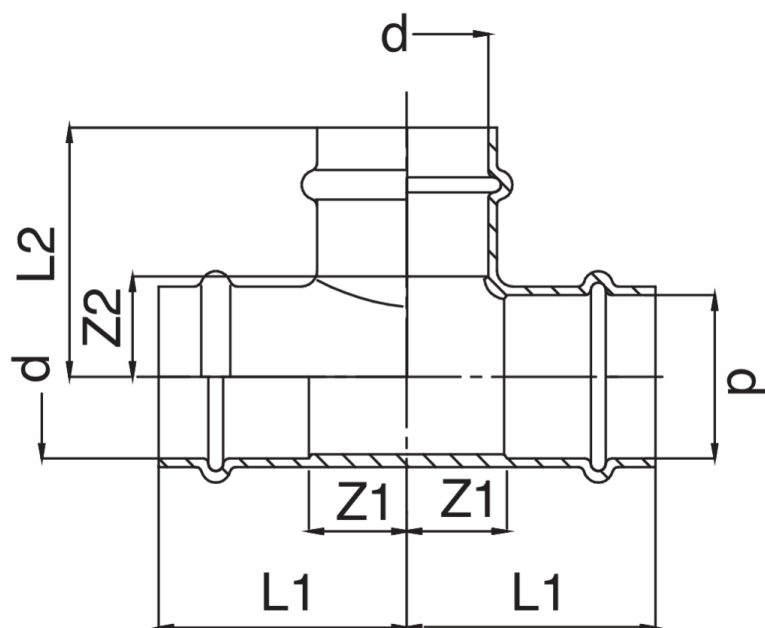

Raccordo a T femmina.

Specifiche tecniche

D	BAG	MASTER BOX	CODICE	L1	L2	Z1	Z2
12	10	150	RK9130012012012	29	29	11	11
15	10	100	RK9130015015015	41	33	19	11
18	10	80	RK9130018018018	42	35	19	12
22	5	40	RK9130022022022	45	39	21	15