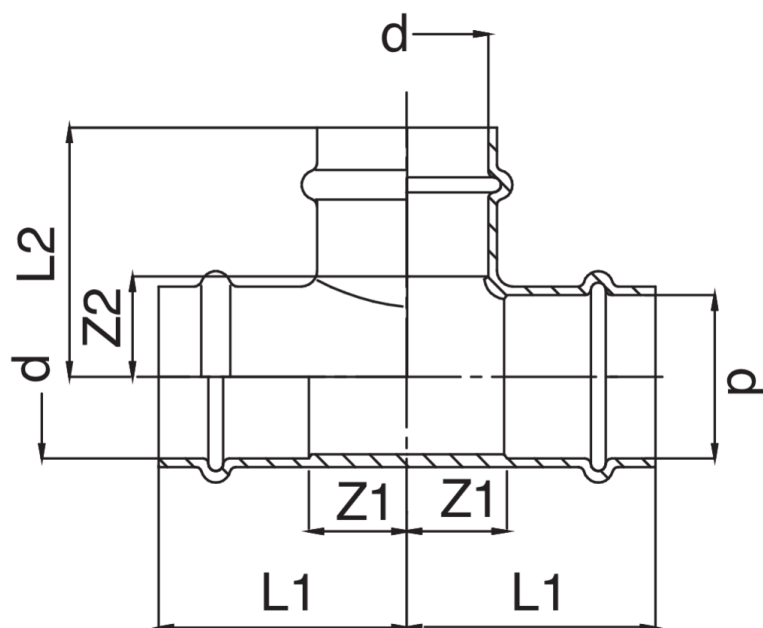

Raccordo a T femmina.

## Specifiche tecniche

D	BAG	MASTER BOX	CODICE	L1	L2	Z1	Z2
12	10	150	RK9130012012012	29	29	11	11
15	10	100	RK9130015015015	41	33	19	11
18	10	80	RK9130018018018	42	35	19	12
22	5	40	RK9130022022022	45	39	21	15