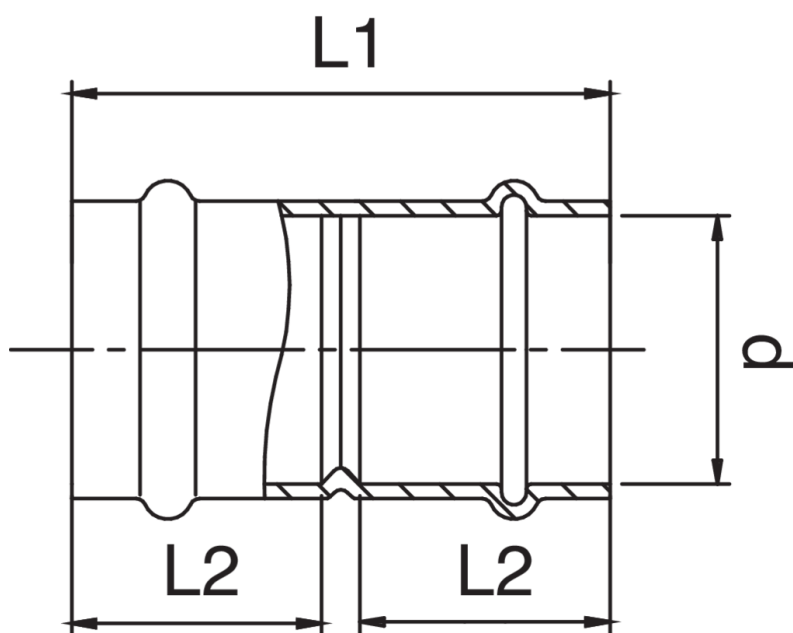

Manicotto femmina con battuta.

Specifiche tecniche

D	BAG	MASTER BOX	CODICE	L1	L2
12	10	300	RK9270012012000	40	18
15	10	200	RK9270015015000	49	22
18	10	150	RK9270018018000	52	23
22	10	100	RK9270022022000	53	24