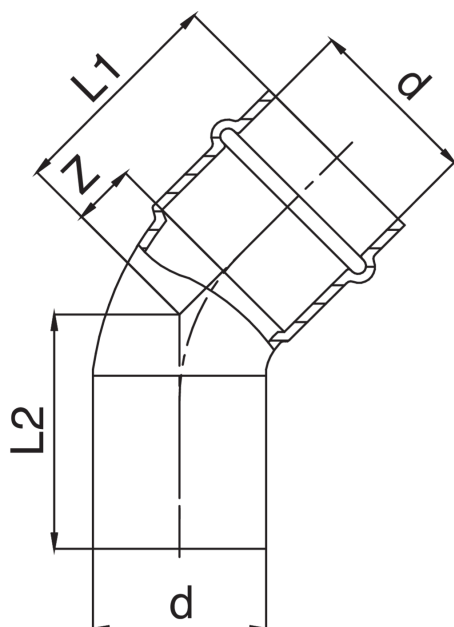

Curva 45° maschio-femmina.

Specifiche tecniche

D	BAG	MASTER BOX	CODICE	L1	L2	Z
12	10	250	RK9040012012000	25	26	7
15	10	200	RK9040015015000	29	30	7
18	10	150	RK9040018018000	31	32	8
22	10	100	RK9040022022000	34	36	10