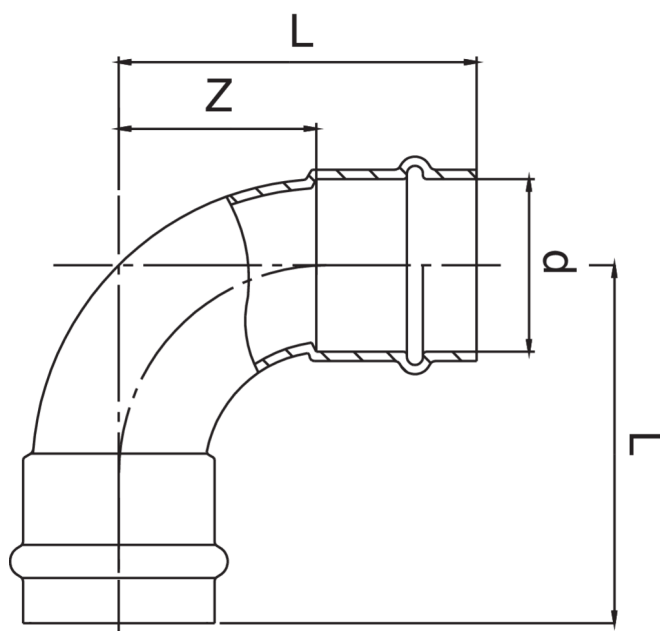

Curva 90° femmina.

Specifiche tecniche

D	BAG	MASTER BOX	CODICE	L	Z
12	10	250	RK9002012012000	33	15
15	10	150	RK9002015015000	40	18
18	10	100	RK9002018018000	45	22
22	10	80	RK9002022022000	51	27

Applicazioni