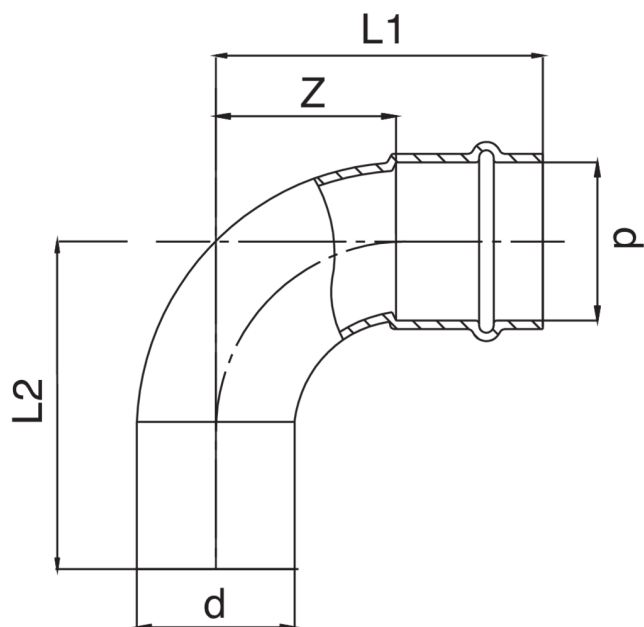

Curva 90° maschio-femmina.

Specifiche tecniche

D	BAG	MASTER BOX	CODICE	L1	L2	Z
12	10	300	RK9001012012000	33	34	15
15	10	200	RK9001015015000	40	42	18
18	10	150	RK9001018018000	45	47	22
22	10	80	RK9001022022000	51	52	27