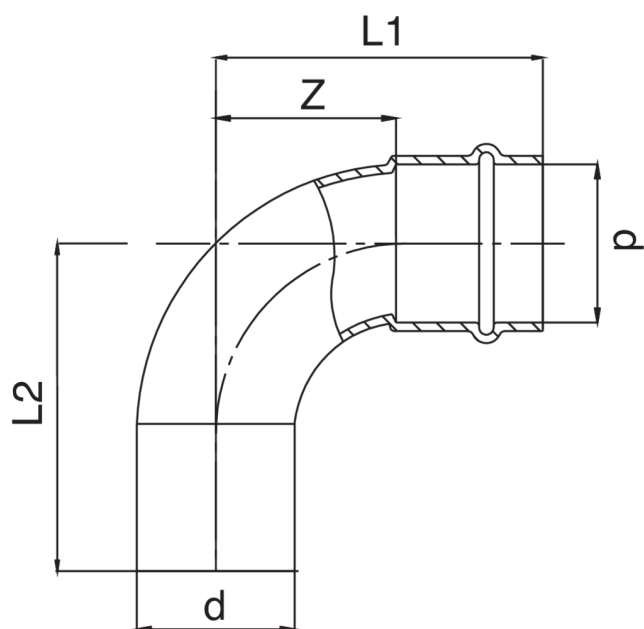

Curva 90° maschio-femmina.

Specifiche tecniche

D	BAG	MASTER BOX	CODICE	L1	L2	Z
12	10	300	RK9001012012000	33	34	15
15	10	200	RK9001015015000	40	42	18
18	10	150	RK9001018018000	45	47	22
22	10	80	RK9001022022000	51	52	27