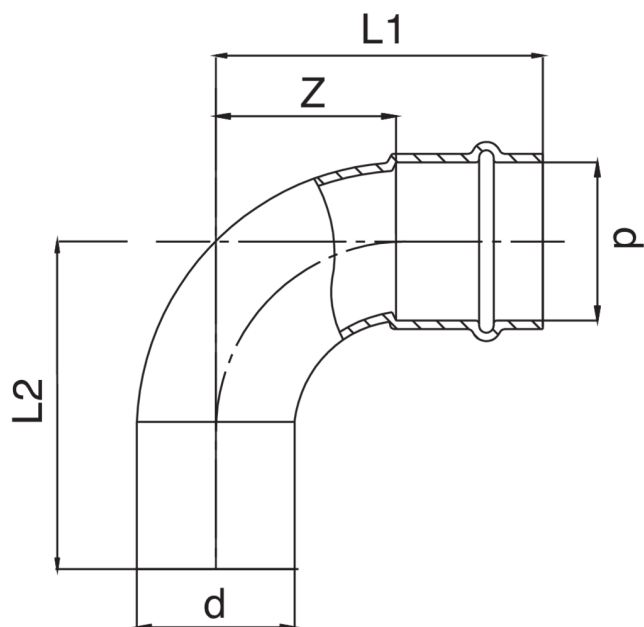

Curva 90° maschio-femmina.

## Specifiche tecniche

D	BAG	MASTER BOX	CODICE	L1	L2	Z
12	10	300	RK9001012012000	33	34	15
15	10	200	RK9001015015000	40	42	18
18	10	150	RK9001018018000	45	47	22
22	10	80	RK9001022022000	51	52	27