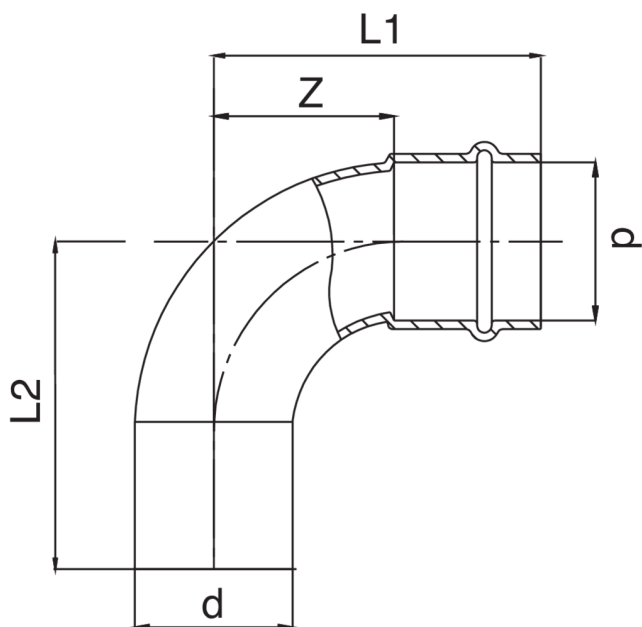

Curva 90° maschio-femmina.

Specifiche tecniche

D	BAG	MASTER BOX	CODICE	L1	L2	Z
12	10	300	RK9001012012000	33	34	15
15	10	200	RK9001015015000	40	42	18
18	10	150	RK9001018018000	45	47	22
22	10	80	RK9001022022000	51	52	27