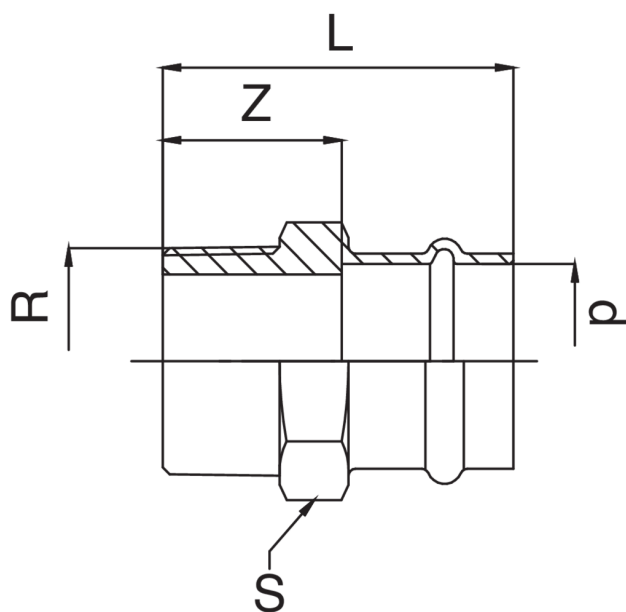

Manicotto femmina filettato maschio.

## Specifiche tecniche

D X R	BAG	MASTER BOX	CODICE	L	S	Z
15 x 1/2"	10	150	HT8243A12015000	46	25	24
15 x 3/4"	10	100	HT8243A34015000	48	28	26
18 x 1/2"	10	150	HT8243A12018000	48	27	25
18 x 3/4"	10	100	HT8243A34018000	49	28	26
22 x 1/2"	10	100	HT8243A12022000	49	32	25
22 x 3/4"	10	100	HT8243A34022000	51	32	27
22 x 1"	5	70	HT8243B01022000	52	34	28
28 x 3/4"	5	70	HT8243A34028000	52	38	27
28 x 1"	5	50	HT8243B01028000	54	38	29
35 x 1"1/4	5	40	HT8243B14035000	60	46	34