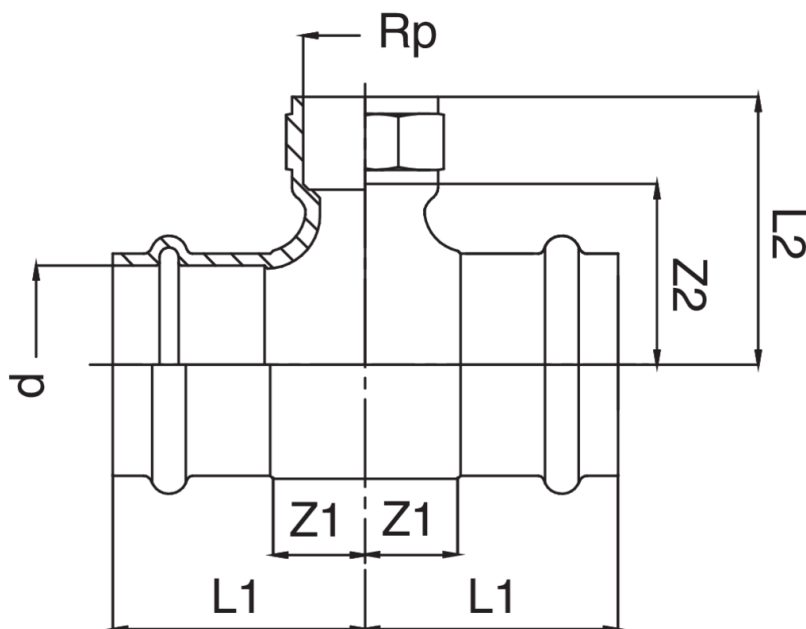

Raccordo a T femmina filettato femmina.

Specifiche tecniche

D X RP	BAG	MASTER BOX	CODICE	L1	L2	Z1	Z2
15 x 1/2"	10	80	HT8130015A12015	45	23	23	13
18 x 1/2"	10	60	HT8130018A12018	47	24	24	14
22 x 1/2"	5	50	HT8130022A12022	48	25	24	15
22 x 3/4"	5	40	HT8130022A34022	53	31	29	16
28 x 3/4"	5	20	HT8130028A34028	53	50	27	35