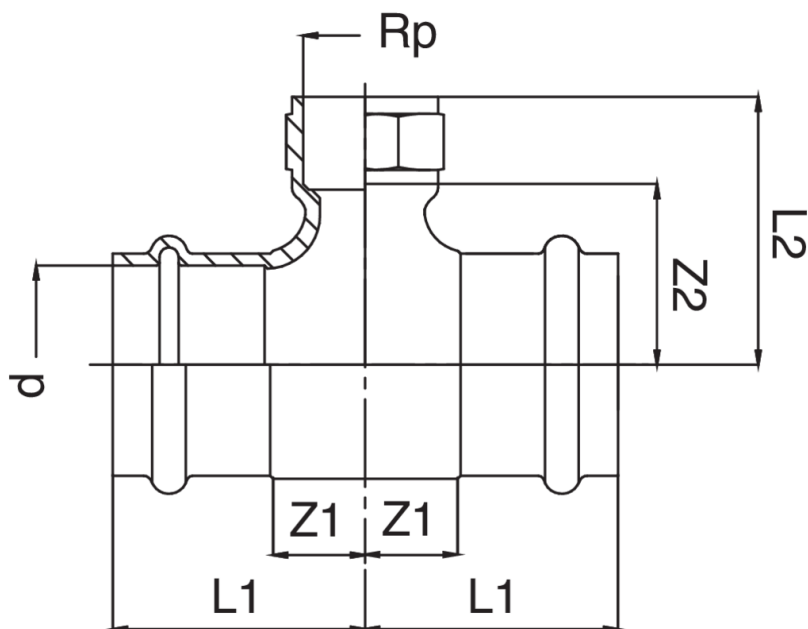

Raccordo a T femmina filettato femmina.

## Specifiche tecniche

D X RP	BAG	MASTER BOX	CODICE	L1	L2	Z1	Z2
15 x 1/2"	10	80	HT8130015A12015	45	23	23	13
18 x 1/2"	10	60	HT8130018A12018	47	24	24	14
22 x 1/2"	5	50	HT8130022A12022	48	25	24	15
22 x 3/4"	5	40	HT8130022A34022	53	31	29	16
28 x 3/4"	5	20	HT8130028A34028	53	50	27	35