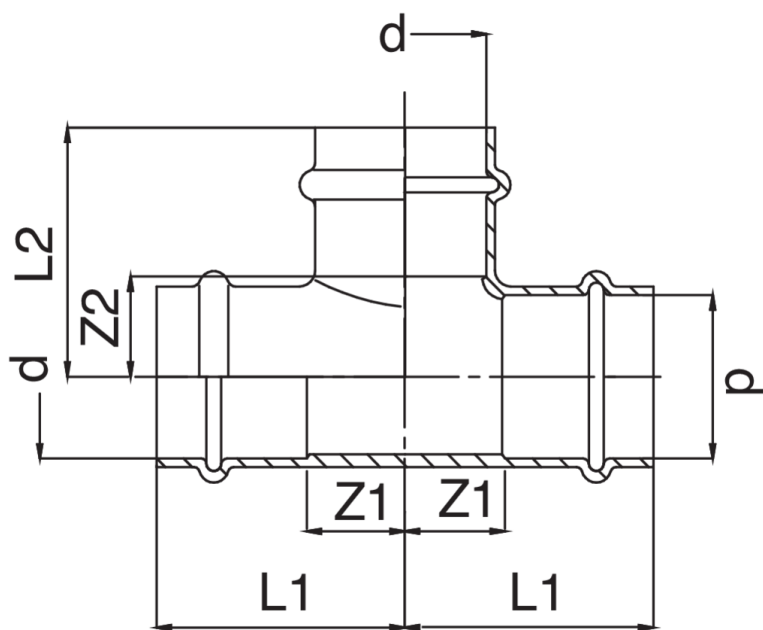

Raccordo a T femmina.

Specifiche tecniche

D	BAG	MASTER BOX	CODICE	L1	L2	Z1	Z2
15	10	100	HT9130015015015	41	33	19	11
18	5	50	HT9130018018018	42	35	19	12
22	5	40	HT9130022022022	45	39	21	15
28	5	35	HT9130028028028	48	46	23	21
35	5	20	HT9130035035035	53	48	27	22