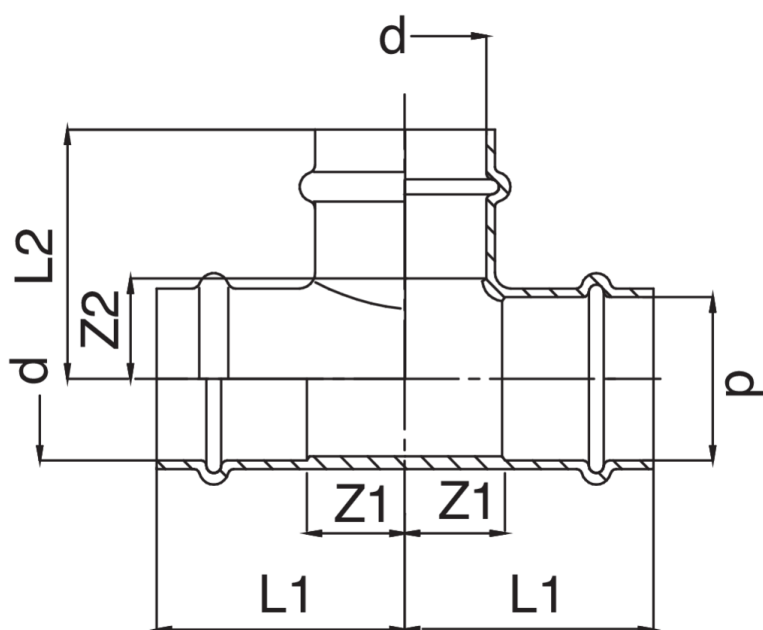

Raccordo a T femmina.

## Specifiche tecniche

D	BAG	MASTER BOX	CODICE	L1	L2	Z1	Z2
15	10	100	HT9130015015015	41	33	19	11
18	5	50	HT9130018018018	42	35	19	12
22	5	40	HT9130022022022	45	39	21	15
28	5	35	HT9130028028028	48	46	23	21
35	5	20	HT9130035035035	53	48	27	22