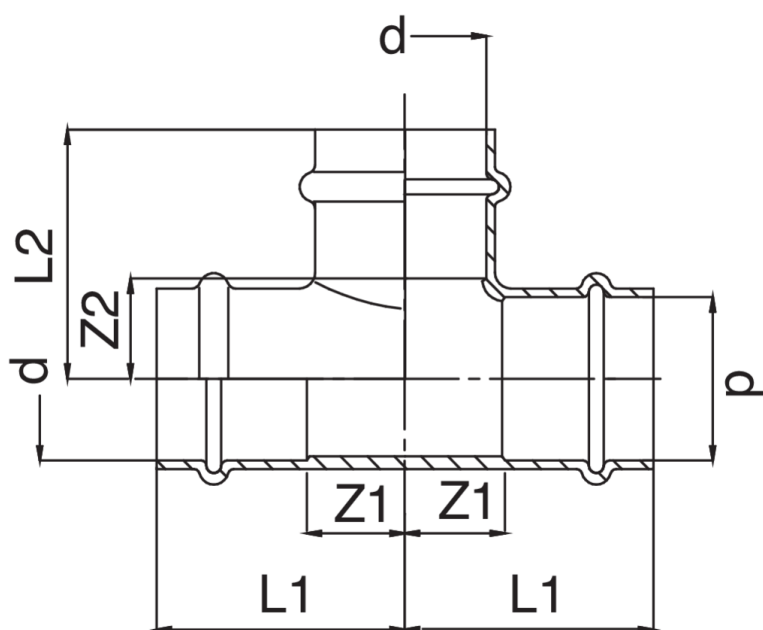

Raccordo a T femmina.

Specifiche tecniche

D	BAG	MASTER BOX	CODICE	L1	L2	Z1	Z2
15	10	100	HT9130015015015	41	33	19	11
18	5	50	HT9130018018018	42	35	19	12
22	5	40	HT9130022022022	45	39	21	15
28	5	35	HT9130028028028	48	46	23	21
35	5	20	HT9130035035035	53	48	27	22