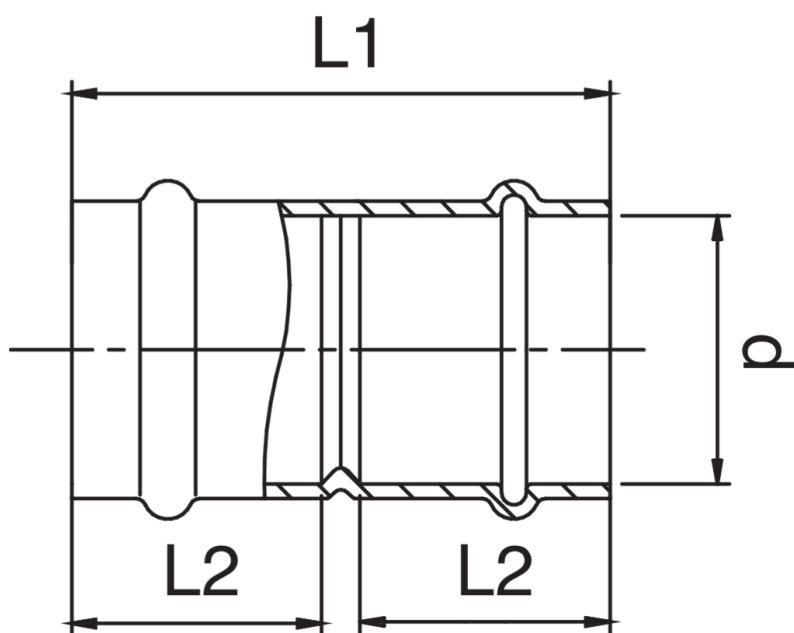

Manicotto femmina con battuta.

## Specifiche tecniche

D	BAG	MASTER BOX	CODICE	L1	L2
15	10	200	HT9270015015000	49	22
18	10	150	HT9270018018000	52	23
22	10	100	HT9270022022000	53	24
28	10	60	HT9270028028000	57	25
35	5	40	HT9270035035000	62	26