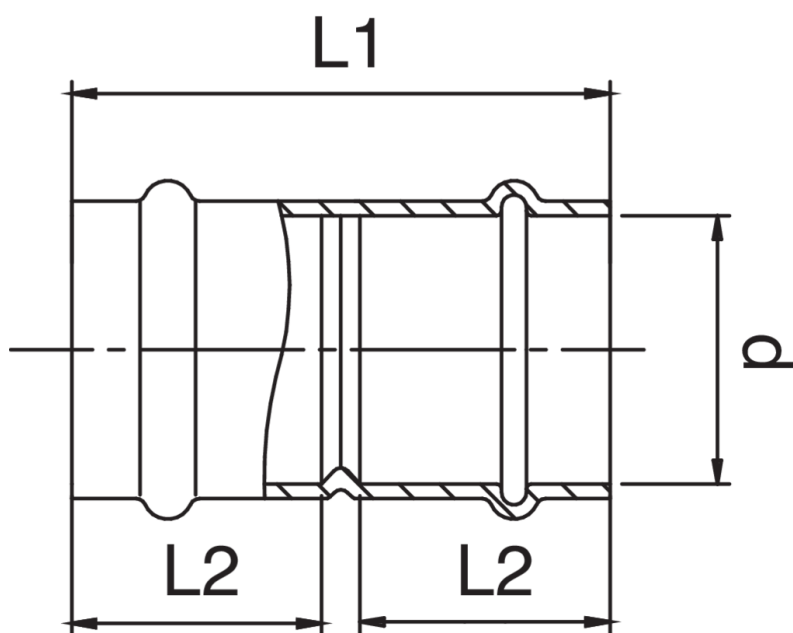

Manicotto femmina con battuta.

## Specifiche tecniche

D	BAG	MASTER BOX	CODICE	L1	L2
15	10	200	HT9270015015000	49	22
18	10	150	HT9270018018000	52	23
22	10	100	HT9270022022000	53	24
28	10	60	HT9270028028000	57	25
35	5	40	HT9270035035000	62	26