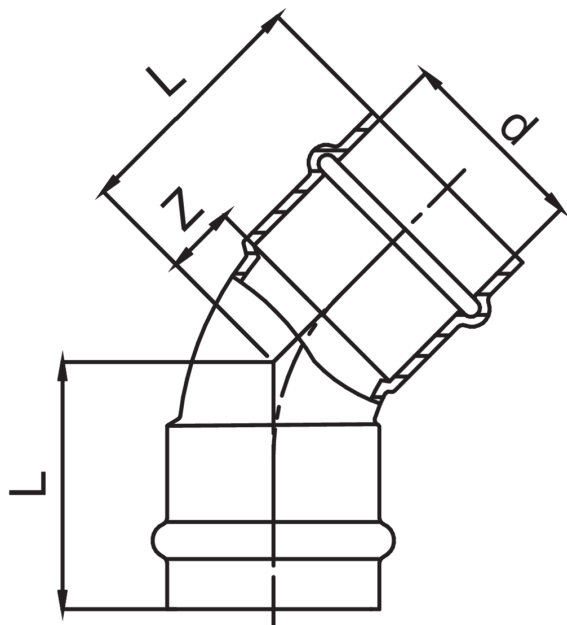

Curva 45° femmina.

## Specifiche tecniche

D	BAG	MASTER BOX	CODICE	L	Z
15	10	200	HT9041015015000	29	7
18	10	150	HT9041018018000	31	8
22	10	80	HT9041022022000	34	10
28	5	60	HT9041028028000	38	13