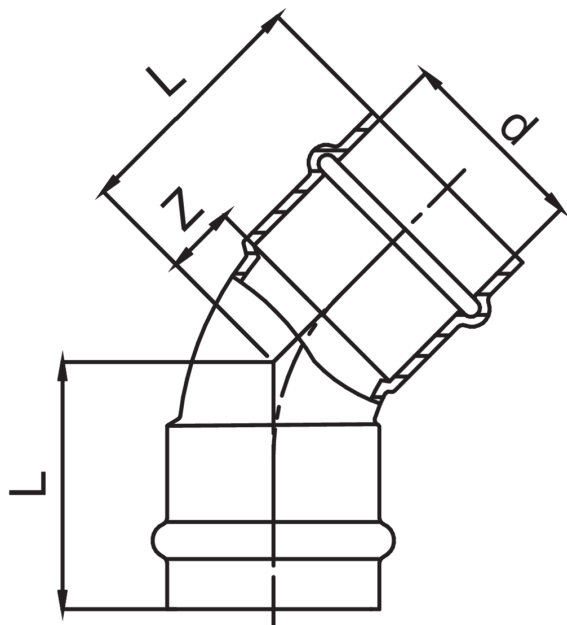

Specifiche tecniche

D	BAG	MASTER BOX	CODICE	L	Z
15	10	200	HT9041015015000	29	7
18	10	150	HT9041018018000	31	8
22	10	80	HT9041022022000	34	10
28	5	60	HT9041028028000	38	13