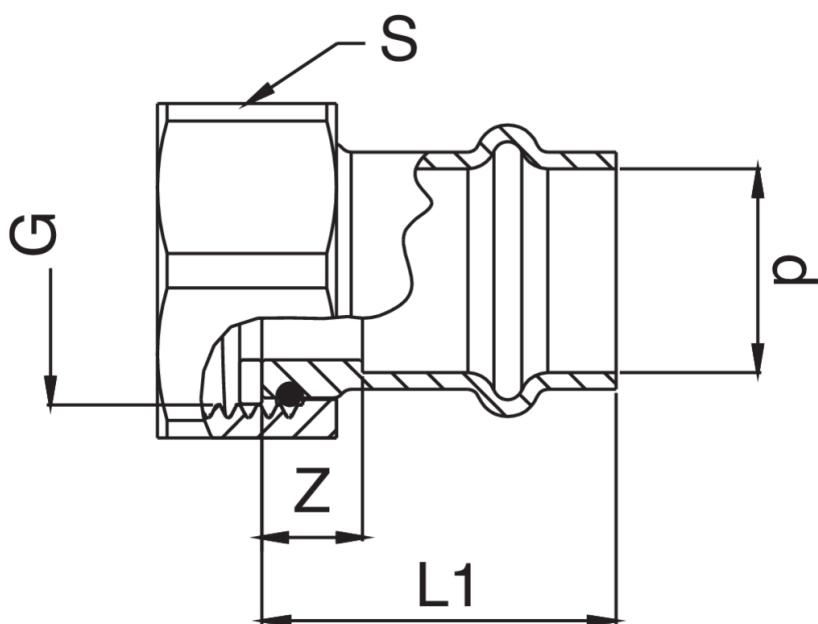

Manicotto femmina con girello girello a sede piana in ottone.

Specifiche tecniche

D X G	BAG	MASTER BOX	CODICE	L1	S	Z
12 x 3/4"	10	100	RS8359A34012000	25	30	7
15 x 1/2"	10	150	RS8359A12015000	44	24	22
15 x 3/4"	10	100	RS8359A34015000	29	30	7
18 x 3/4"	10	150	RS8359A34018000	32	30	9
18 x 1"	10	100	RS8359B01018000	33	37	10
22 x 3/4"	10	80	RS8359A34022000	46	30	22
22 x 1"	10	100	RS8359B01022000	38	37	14
28 x 1"1/4	5	30	RS8359B14028000	34	46	9
28 x 1"1/2	10	50	RS8359B12028000	34	52	9
35 x 2"	5	20	RS8359C02035000	34	64	8
42 x 2"	5	20	RS8359C02042000	48	64	12
54 x 2"1/2	5	10	RS8359C12054000	45	81	5