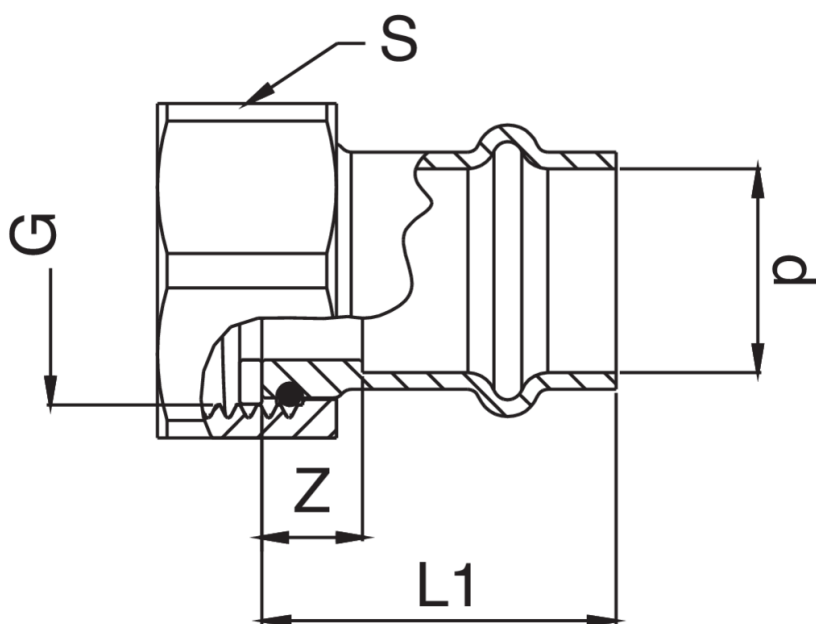

Manicotto femmina con girello girello a sede piana in ottone.

Specifiche tecniche

D X G	BAG	MASTER BOX	CODICE	L1	S	Z
12 x 3/4"	10	100	RS8359A34012000	25	30	7
15 x 1/2"	10	150	RS8359A12015000	44	24	22
15 x 3/4"	10	100	RS8359A34015000	29	30	7
18 x 3/4"	10	150	RS8359A34018000	32	30	9
18 x 1"	10	100	RS8359B01018000	33	37	10
22 x 3/4"	10	80	RS8359A34022000	46	30	22
22 x 1"	10	100	RS8359B01022000	38	37	14
28 x 1"1/4	5	30	RS8359B14028000	34	46	9
28 x 1"1/2	10	50	RS8359B12028000	34	52	9
35 x 2"	5	20	RS8359C02035000	34	64	8
42 x 2"	5	20	RS8359C02042000	48	64	12
54 x 2"1/2	5	10	RS8359C12054000	45	81	5