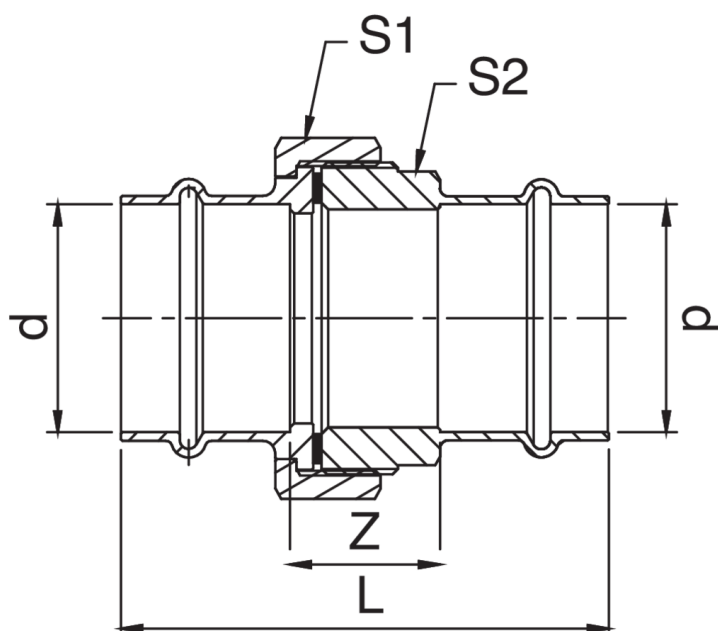

Specifiche tecniche

D	BAG	MASTER BOX	CODICE	L	S1	S2	Z
12	10	50	RS8340012012000	65	24	25	29
15	10	100	RS8340015015000	73	24	25	29
18	10	100	RS8340018018000	78	30	31	32
22	5	40	RS8340022022000	86	37	34	38
28	5	30	RS8340028028000	86	46	42	36
35	5	20	RS8340035035000	93	52	50	41
42	1	10	RS8340042042000	118	64	60	46
54	1	8	RS8340054054000	115	85	75	35