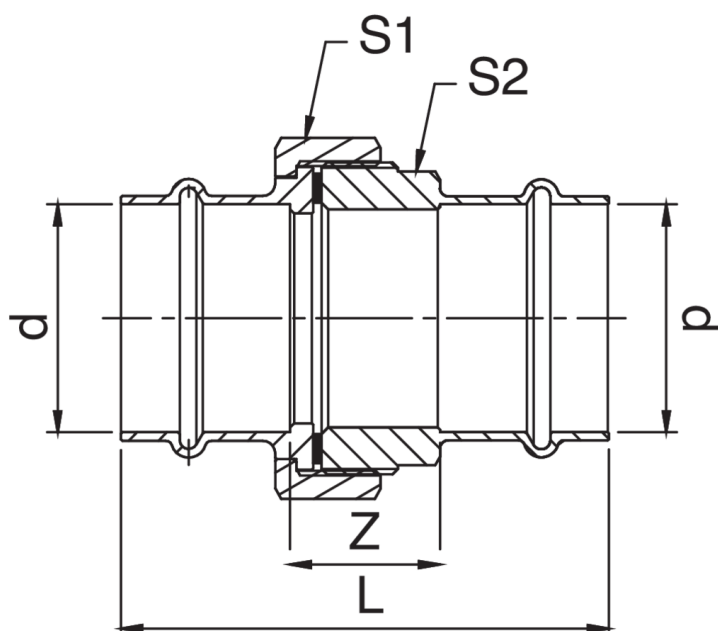

Bocchettone femmina.

Specifiche tecniche

D	BAG	MASTER BOX	CODICE	L	S1	S2	Z
12	10	50	RS8340012012000	65	24	25	29
15	10	100	RS8340015015000	73	24	25	29
18	10	100	RS8340018018000	78	30	31	32
22	5	40	RS8340022022000	86	37	34	38
28	5	30	RS8340028028000	86	46	42	36
35	5	20	RS8340035035000	93	52	50	41
42	1	10	RS8340042042000	118	64	60	46
54	1	8	RS8340054054000	115	85	75	35