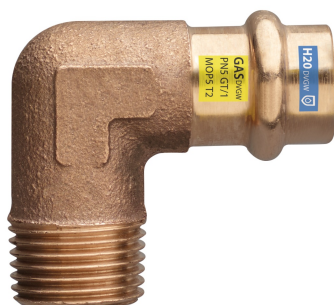

Gomito femmina filettato maschio.

## Specifiche tecniche

<b>D X R</b>	<b>BAG</b>	<b>MASTER BOX</b>	<b>CODICE</b>	<b>L1</b>	<b>L2</b>	<b>Z</b>
12 x 3/8"	10	150	RS8092A38012000	42	32	24
12 x 1/2"	10	150	RS8092A12012000	43	34	25
15 x 3/8"	10	100	RS8092A38015000	42	32	20
15 x 1/2"	10	100	RS8092A12015000	44	34	22
18 x 1/2"	10	80	RS8092A12018000	47	49	24
18 x 3/4"	5	70	RS8092A34018000	49	50	26
22 x 3/4"	10	50	RS8092A34022000	55	39	31
28 x 1"	5	30	RS8092B01028000	59	73	34
35 x 1"1/4	1	15	RS8092B14035000	70	86	44
42 x 1"1/2	1	10	RS8092B12042000	87	95	51
54 x 2"	1	7	RS8092C02054000	110	118	66