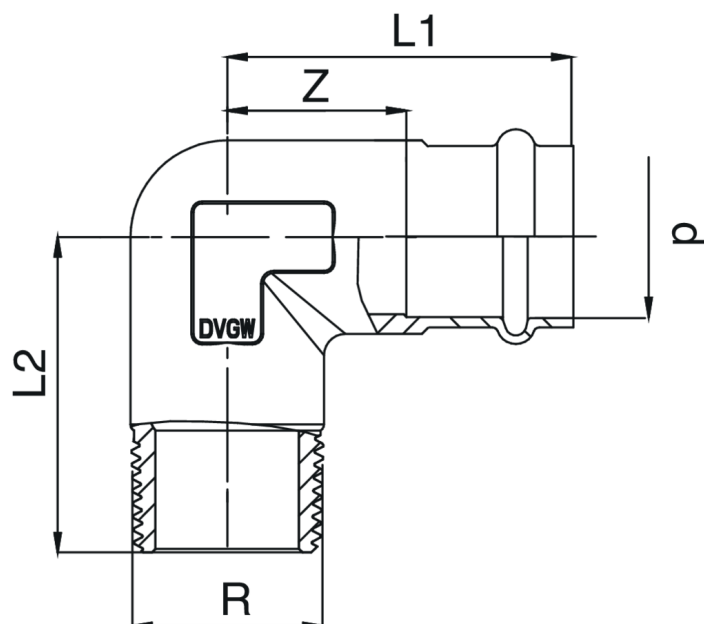

Gomito femmina filettato maschio.

## Specifiche tecniche

<b>D X R</b>	<b>BAG</b>	<b>MASTER BOX</b>	<b>CODICE</b>	<b>L1</b>	<b>L2</b>	<b>Z</b>
12 x 3/8"	10	150	RS8092A38012000	42	32	24
12 x 1/2"	10	150	RS8092A12012000	43	34	25
15 x 3/8"	10	100	RS8092A38015000	42	32	20
15 x 1/2"	10	100	RS8092A12015000	44	34	22
18 x 1/2"	10	80	RS8092A12018000	47	49	24
18 x 3/4"	5	70	RS8092A34018000	49	50	26
22 x 3/4"	10	50	RS8092A34022000	55	39	31
28 x 1"	5	30	RS8092B01028000	59	73	34
35 x 1"1/4	1	15	RS8092B14035000	70	86	44
42 x 1"1/2	1	10	RS8092B12042000	87	95	51
54 x 2"	1	7	RS8092C02054000	110	118	66