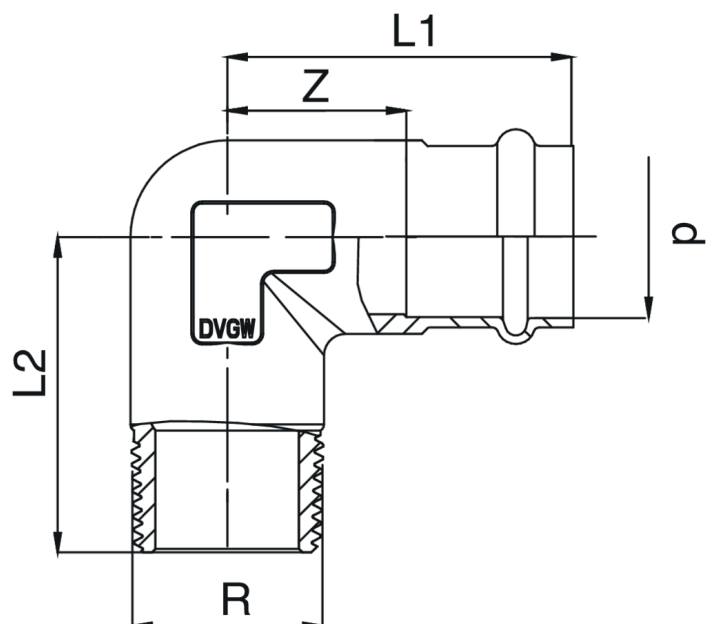

Gomito femmina filettato maschio.

## Specifiche tecniche

<b>D X R</b>	<b>BAG</b>	<b>MASTER BOX</b>	<b>CODICE</b>	<b>L1</b>	<b>L2</b>	<b>Z</b>
12 x 3/8"	10	150	RS8092A38012000	42	32	24
12 x 1/2"	10	150	RS8092A12012000	43	34	25
15 x 3/8"	10	100	RS8092A38015000	42	32	20
15 x 1/2"	10	100	RS8092A12015000	44	34	22
18 x 1/2"	10	80	RS8092A12018000	47	49	24
18 x 3/4"	5	70	RS8092A34018000	49	50	26
22 x 3/4"	10	50	RS8092A34022000	55	39	31
28 x 1"	5	30	RS8092B01028000	59	73	34
35 x 1"1/4	1	15	RS8092B14035000	70	86	44
42 x 1"1/2	1	10	RS8092B12042000	87	95	51
54 x 2"	1	7	RS8092C02054000	110	118	66