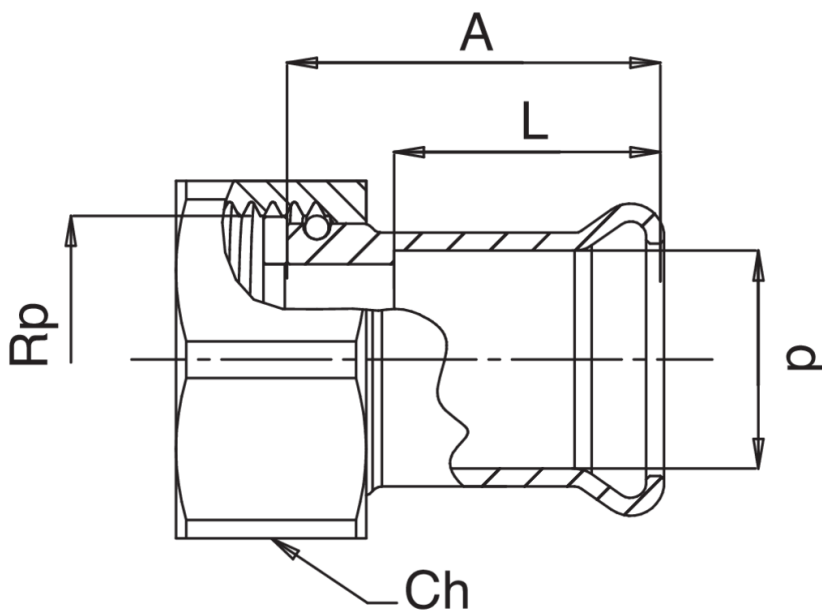

Raccordo con girello in ottone F/filetto femmina.

NEW

Specifiche tecniche

D X RP	BAG	MASTER BOX	CODICE	A	CH	L
15 x 1/2"	5	100	CMF359A12015000	40	24	20
15 x 3/4"	5	100	CMF359A34015000	28	30	20
18 x 3/4"	5	100	CMF359A34018000	32	30	20
22 x 3/4"	5	100	CMF359A34022000	47	30	23
22 x 1"	5	100	CMF359B01022000	34	37	22
28 x 1"	5	80	CMF359B01028000	37	48,5	22
28 x 1"1/4	10	50	CMF359B14028000	31	46	23
28 x 1"1/2	5	30	CMF359B12028000	-	-	-
35 x 1"1/4	5	60	CMF359B14035000	47	56,5	27
35 x 1"1/2	5	30	CMF359B12035000	40	46	26
42 x 1"1/2	2	54	CMF359B12042000	52	61	30
54 x 2"	2	30	CMF359C02054000	64	71,5	35