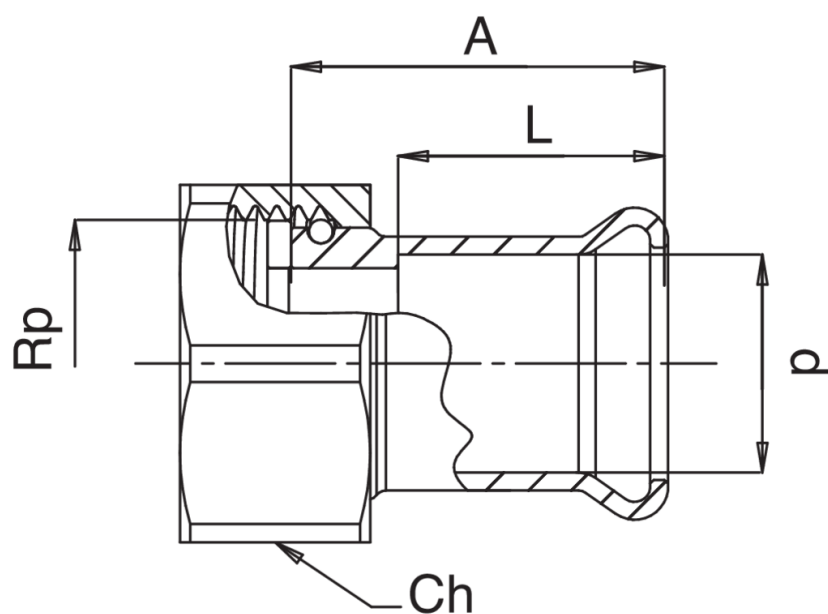

Raccordo con girello in ottone F/filetto femmina.

NEW

Specifiche tecniche

D X RP	BAG	MASTER BOX	CODICE	A	CH	L
15 x 1/2"	5	100	CMF359A12015000	40	24	20
15 x 3/4"	5	100	CMF359A34015000	28	30	20
18 x 3/4"	5	100	CMF359A34018000	32	30	20
22 x 3/4"	5	100	CMF359A34022000	47	30	23
22 x 1"	5	100	CMF359B01022000	34	37	22
28 x 1"	5	80	CMF359B01028000	37	48,5	22
28 x 1"1/4	10	50	CMF359B14028000	31	46	23
28 x 1"1/2	5	30	CMF359B12028000	-	-	-
35 x 1"1/4	5	60	CMF359B14035000	47	56,5	27
35 x 1"1/2	5	30	CMF359B12035000	40	46	26
42 x 1"1/2	2	54	CMF359B12042000	52	61	30
54 x 2"	2	30	CMF359C02054000	64	71,5	35