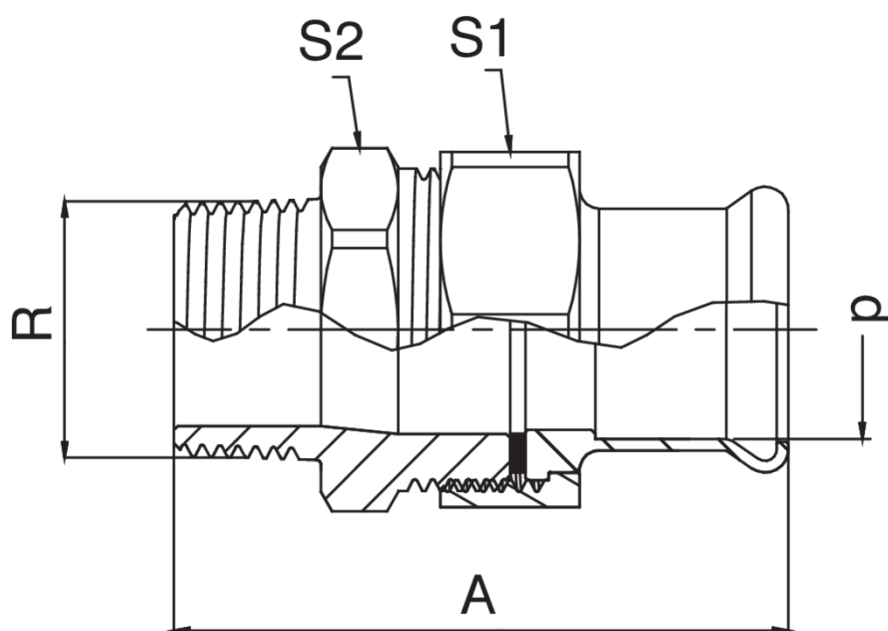

Bocchettone a sede piana F/filetto maschio.

**NEW**

## Specifiche tecniche

<b>D X R</b>	<b>BAG</b>	<b>MASTER BOX</b>	<b>CODICE</b>	<b>A</b>	<b>S1</b>	<b>S2</b>
15 x 1/2"	5	50	CMF341A12015000	70	24	27
15 x 3/4"	5	50	CMF341A34015000	65	30	30
18 x 1/2"	5	30	CMF341A12018000	70	30	30
18 x 3/4"	5	50	CMF341A34018000	75	30	30
22 x 1/2"	5	30	CMF341A12022000	78	30	30
22 x 3/4"	5	50	CMF341A34022000	82	30	30
22 x 1"	5	50	CMF341B01022000	77	37	34
28 x 1"	5	30	CMF341B01028000	77	46	45
35 x 1"1/4	5	15	CMF341B14035000	85	52	50
42 x 1"1/2	1	10	CMF341B12042000	95	64	60
54 x 2"	1	8	CMF341C02054000	100	85	75