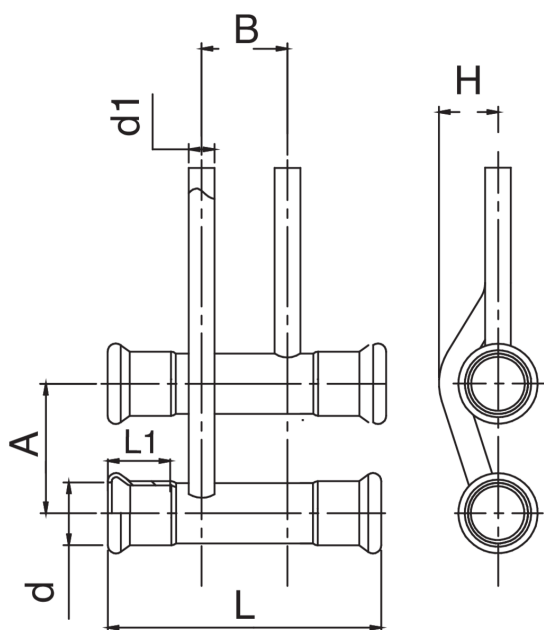

Specifiche tecniche