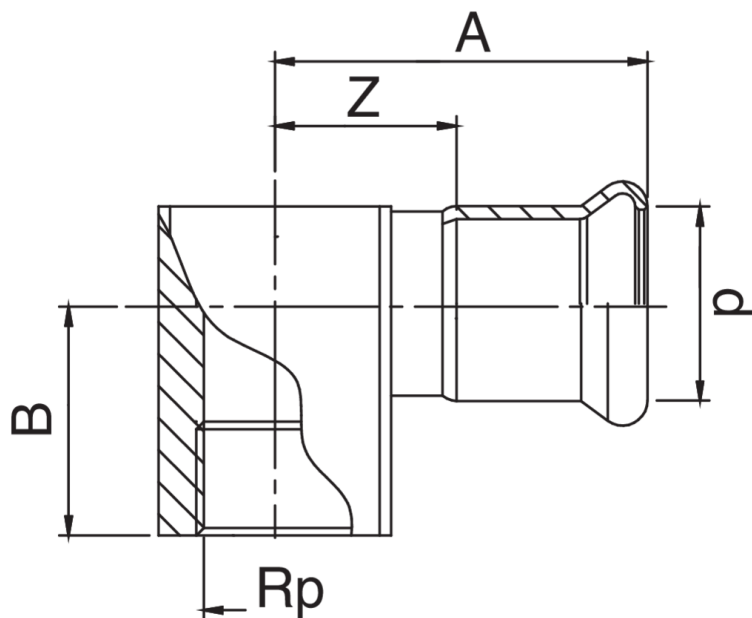

Gomito F/filetto femmina.

NEW

Specifiche tecniche

D X RP	BAG	MASTER BOX	CODICE	A	B	Z
15 x 1/2"	5	80	CMF90QA12015000	46	26	30
18 x 1/2"	5	40	CMF90QA12018000	45	26	26
22 x 1/2"	5	25	CMF90QA12022000	47,5	28	25,5
22 x 3/4"	5	25	CMF90QA34022000	51	28	32
28 x 1/2"	10	25	CMF90QA12028000	50	31	31