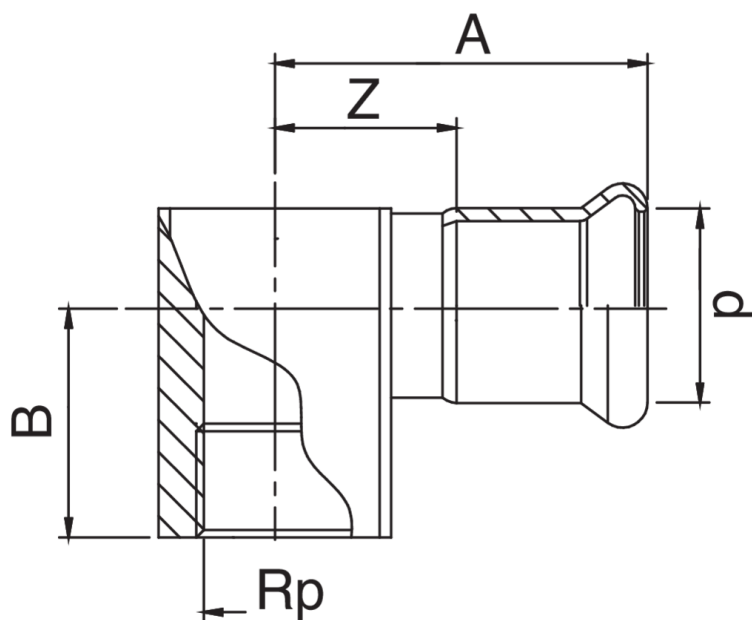

Gomito F/filetto femmina.

NEW

Specifiche tecniche

D X RP	BAG	MASTER BOX	CODICE	A	B	Z
15 x 1/2"	5	80	CMF90QA12015000	46	26	30
18 x 1/2"	5	40	CMF90QA12018000	45	26	26
22 x 1/2"	5	25	CMF90QA12022000	47,5	28	25,5
22 x 3/4"	5	25	CMF90QA34022000	51	28	32
28 x 1/2"	10	25	CMF90QA12028000	50	31	31