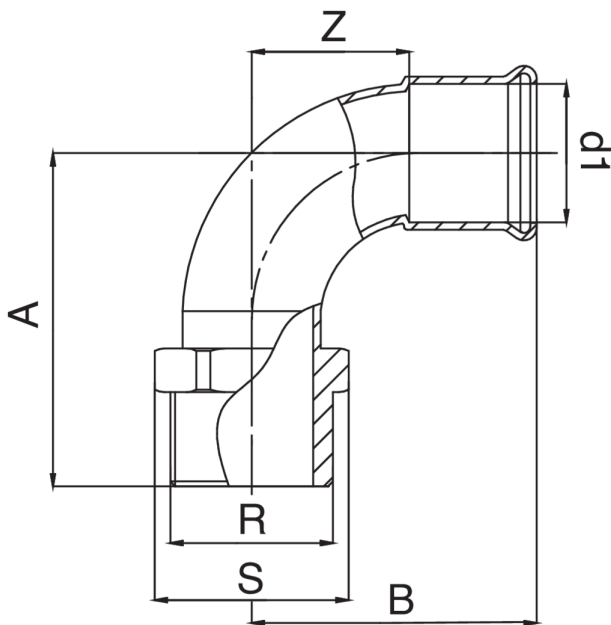

**FRABO**

**frabo**  
**press**  
C-STEEL M  
**CM0F92**

**BREVETTATO**

Gomito F/filetto maschio

**NEW**

## Specifiche tecniche

D1 X R	BAG	MASTER BOX	CODICE	A	B	S	Z
15 x 3/8"	10	100	CM0F92A38015000	43	36	21	16
15 x 1/2"	10	100	CM0F92A12015000	46	36	21	16
18 x 1/2"	10	80	CM0F92A12018000	50	40	21	20
22 x 3/4"	10	80	CM0F92A34022000	50	46	27	23
28 x 1"	5	30	CM0F92B01028000	66	58	34	35
35 x 1"1/4	5	20	CM0F92B14035000	72	61	42	31
35 x 1"1/2	1	15	CM0F92B12035000	74	61	50	31
42 x 1"1/2	5	15	CM0F92B12042000	80	81	50	51
54 x 2"	1	8	CM0F92C02054000	110	95	60	60