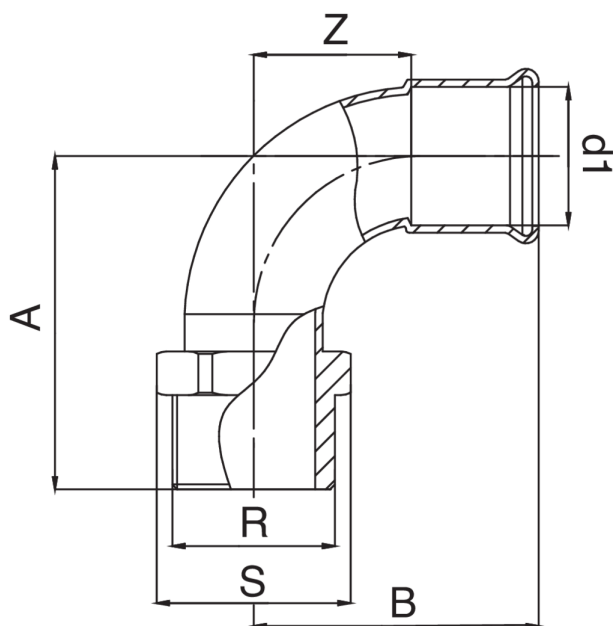

FRABO

frabo
press
C-STEEL M
CM0F92

BREVETTATO

Gomito F/filetto maschio

NEW

Specifiche tecniche

D1 X R	BAG	MASTER BOX	CODICE	A	B	S	Z
15 x 3/8"	10	100	CM0F92A38015000	43	36	21	16
15 x 1/2"	10	100	CM0F92A12015000	46	36	21	16
18 x 1/2"	10	80	CM0F92A12018000	50	40	21	20
22 x 3/4"	10	80	CM0F92A34022000	50	46	27	23
28 x 1"	5	30	CM0F92B01028000	66	58	34	35
35 x 1"1/4	5	20	CM0F92B14035000	72	61	42	31
35 x 1"1/2	1	15	CM0F92B12035000	74	61	50	31
42 x 1"1/2	5	15	CM0F92B12042000	80	81	50	51
54 x 2"	1	8	CM0F92C02054000	110	95	60	60