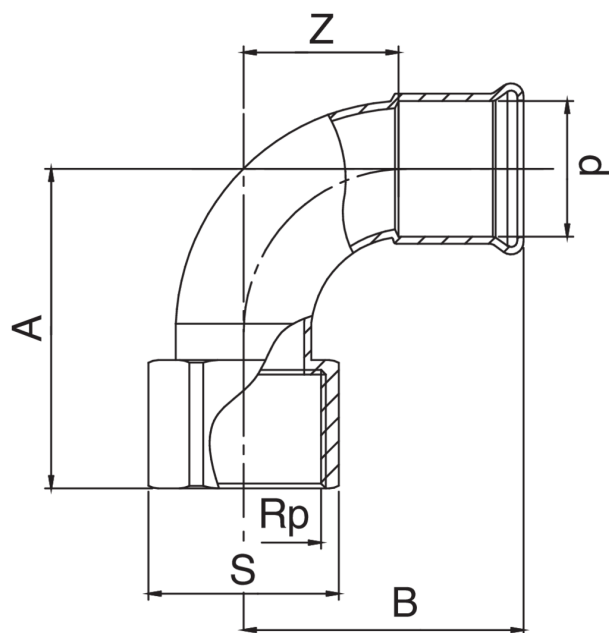

**FRABO**

**frabo**  
**press**  
C-STEEL M  
**CM0F90**

**BREVETTATO**

Gomito F/filetto femmina.

**NEW**

## Specifiche tecniche

<b>D X RP</b>	<b>BAG</b>	<b>MASTER BOX</b>	<b>CODICE</b>	<b>A</b>	<b>B</b>	<b>S</b>	<b>Z</b>
15 x 1/2"	10	100	CM0F90A12015000	47	36	25	17
18 x 1/2"	10	150	CM0F90A12018000	53	40	25	21
22 x 3/4"	10	50	CM0F90A34022000	52	46	32	25
28 x 1"	5	30	CM0F90B01028000	70	58	38	36
35 x 1"	5	20	CM0F90B01035000	72	61	38	-