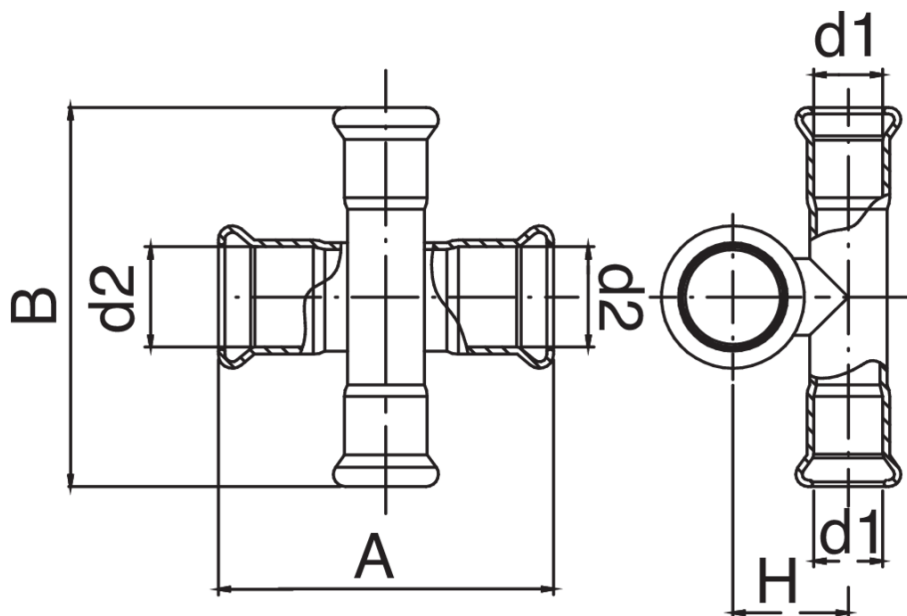

Croce disassata F/F/F/F.

**NEW**

## Specifiche tecniche

D1 X D2	BAG	MASTER BOX	CODICE	A	B	H
15 x 15	5	40	CM0150015015000	75	75	26
18 x 15	5	40	CM0150018015000	80	75	28
22 x 15	5	30	CM0150022015000	72	75	30
22 x 18	5	30	CM0150022018000	82	80	31
28 x 15	5	20	CM0150028015000	92	75	33
28 x 18	5	20	CM0150028018000	92	80	34
28 x 22	5	30	CM0150028022000	92	82	36
54 x 22	1	10	CM0150054022000	142	82	49