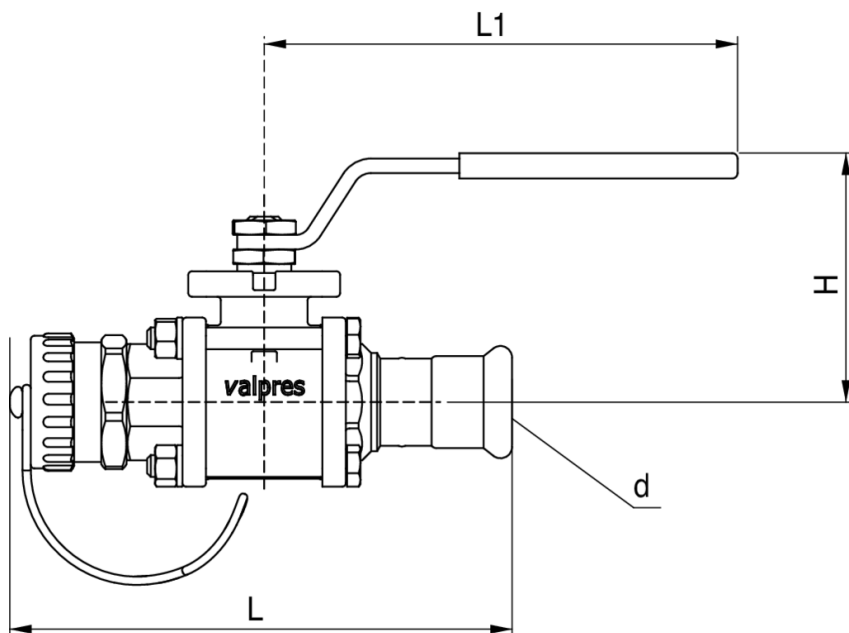

Valvola a sfera con attacco manichetta.

## Specifiche tecniche

D	BAG	MASTER BOX	CODICE	L1	L	H
22	6	24	52920022	131	139	68,5