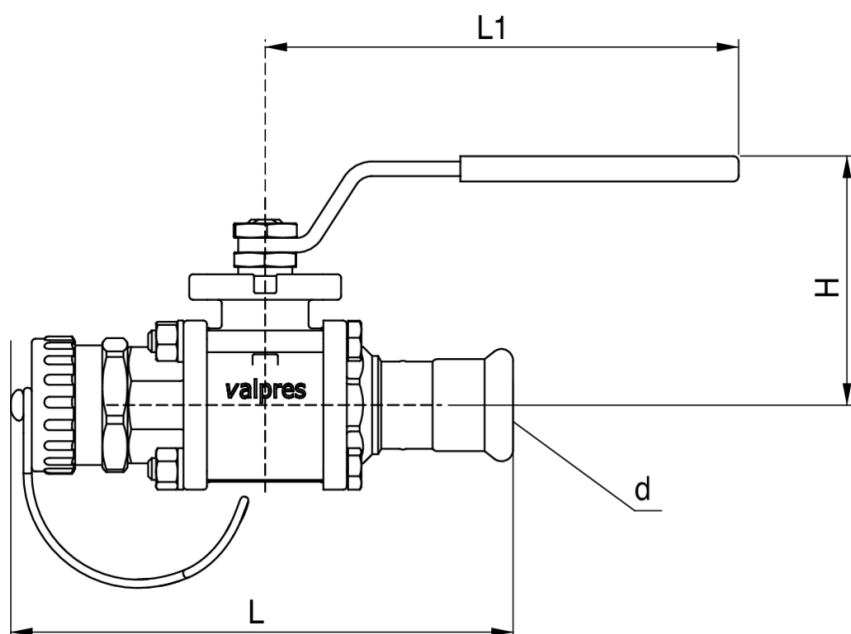

Valvola a sfera con attacco manichetta.

Specifiche tecniche

D	BAG	MASTER BOX	CODICE	L1	L	H
22	6	24	52920022	131	139	68,5

Applicazioni

DRINKING WATER

HEATING

HVAC

COMPRESSED AIR