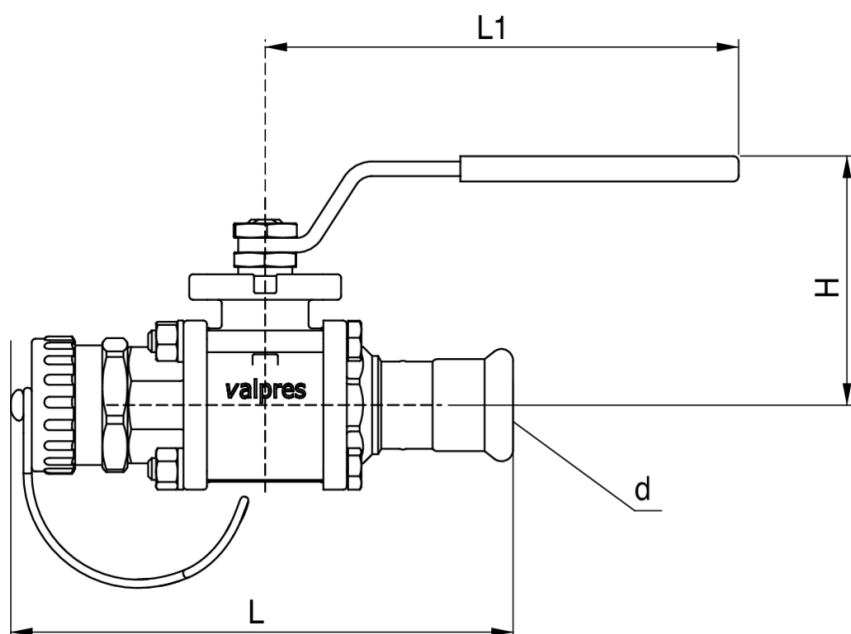

Valvola a sfera con attacco manichetta.

## Specifiche tecniche

D	BAG	MASTER BOX	CODICE	L1	L	H
22	6	24	52920022	131	139	68,5