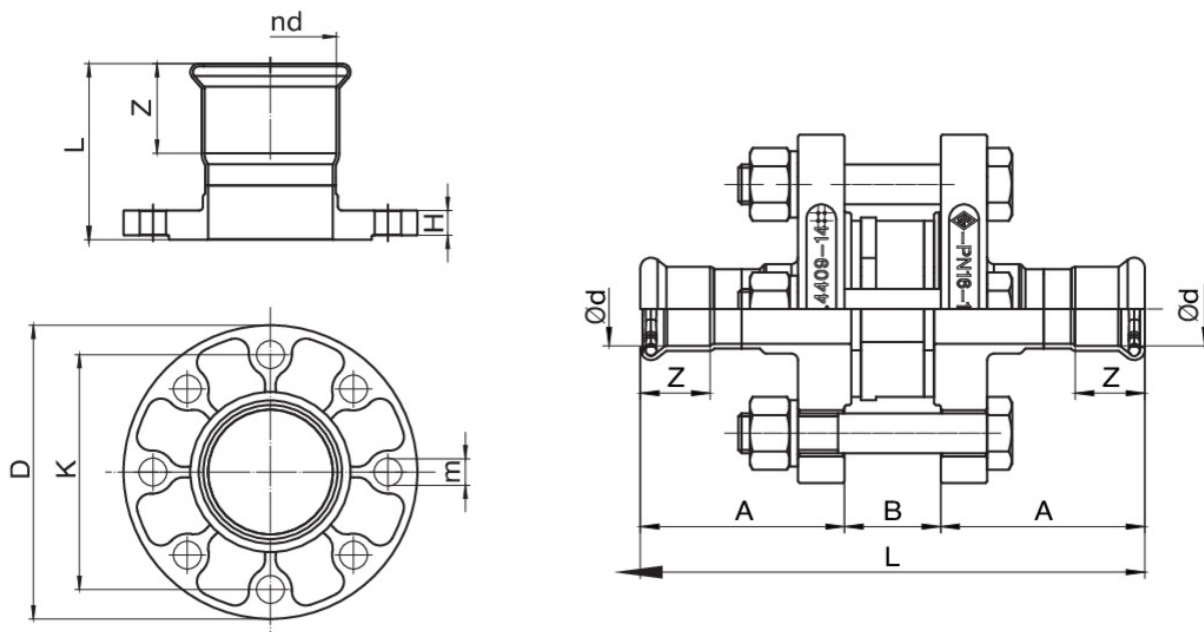

Valvola di ritegno a piattello.

## Specifiche tecniche

D	BAG	MASTER BOX	CODICE	Z	A	B	L
15	1	8	52910015	19	52,5	26	131
18	-	-	52910018	-	-	-	-
22	1	6	52910022	21	57,5	29	144
28	1	6	52910028	22	59	32	150
35	1	4	52910035	27	68	38	174
42	1	4	52910042	30	70	42	182
54	1	2	52910054	35	78	50	206
76,1	-	1	52910076	54	102	56	260
88,9	-	1	52910088	61	116	60	292
108	-	1	529100108	76	134	70	338