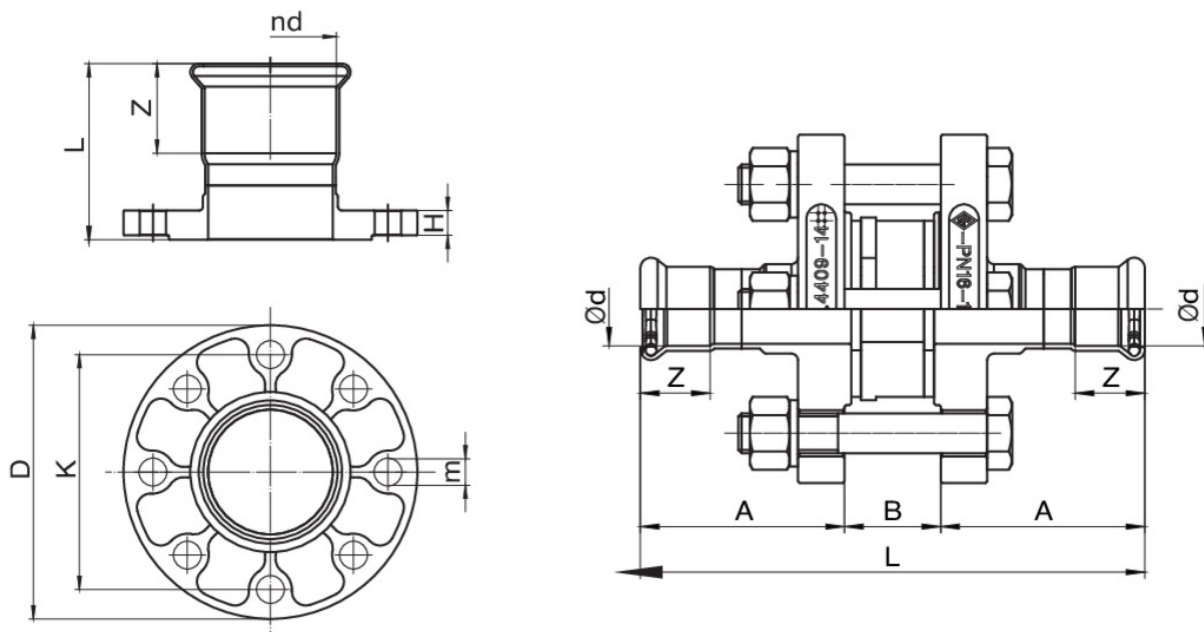

Valvola di ritegno a piattello.

Specifiche tecniche

D	BAG	MASTER BOX	CODICE	Z	A	B	L
15	1	8	52910015	19	52,5	26	131
18	-	-	52910018	-	-	-	-
22	1	6	52910022	21	57,5	29	144
28	1	6	52910028	22	59	32	150
35	1	4	52910035	27	68	38	174
42	1	4	52910042	30	70	42	182
54	1	2	52910054	35	78	50	206
76,1	-	1	52910076	54	102	56	260
88,9	-	1	52910088	61	116	60	292
108	-	1	529100108	76	134	70	338