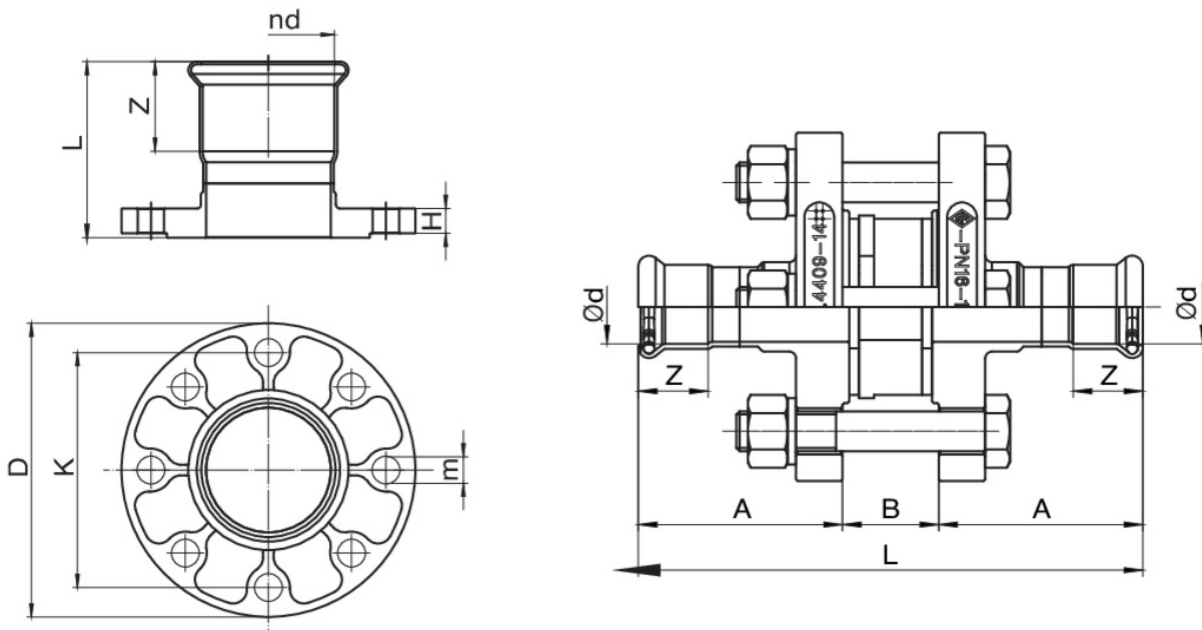

Valvola di ritegno a piattello.

Specifiche tecniche

D	BAG	MASTER BOX	CODICE	Z	A	B	L
15	1	8	52910015	19	52,5	26	131
18	-	-	52910018	-	-	-	-
22	1	6	52910022	21	57,5	29	144
28	1	6	52910028	22	59	32	150
35	1	4	52910035	27	68	38	174
42	1	4	52910042	30	70	42	182
54	1	2	52910054	35	78	50	206
76,1	-	1	52910076	54	102	56	260
88,9	-	1	52910088	61	116	60	292
108	-	1	529100108	76	134	70	338