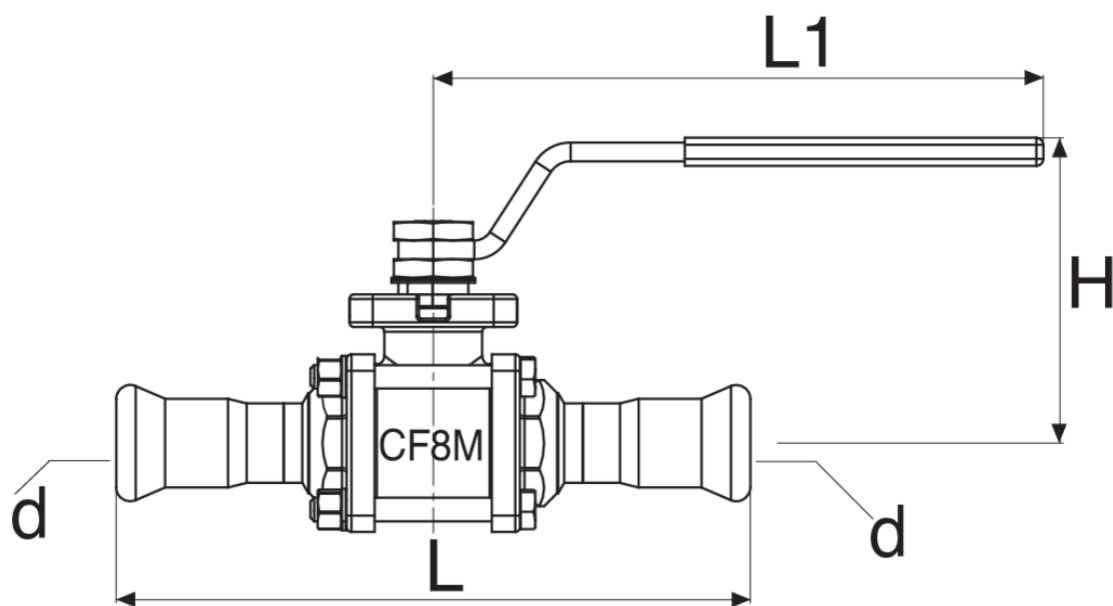

Valvola a sfera in 3 pezzi in acciaio inox AISI 316-CF8M.

Specifiche tecniche

D	BAG	MASTER BOX	CODICE	L	H	L1
15	6	24	52900015	116	64	131
18	6	24	52900018	137	68,5	131
22	3	12	52900022	156	78	174
28	2	4	52900028	184	82,5	174
35	2	4	52900035	198	100	250,5
42	2	2	52900042	230	107	250,5
54	2	2	52900054	295	126	321
76,1	-	1	52900076	346	137,5	321
88,9	-	1	52900088	415	156,5	381,5
108	-	1	529000108	385	156,5	381,5