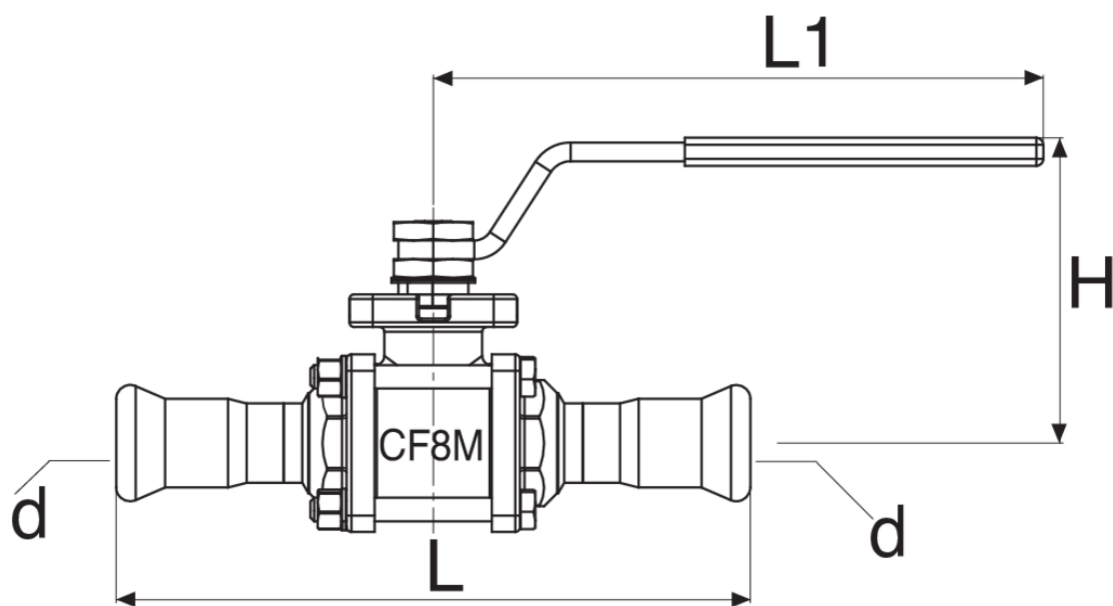

Valvola a sfera in 3 pezzi in acciaio inox AISI 316-CF8M.

## Specifiche tecniche

D	BAG	MASTER BOX	CODICE	L	H	L1
15	6	24	52900015	116	64	131
18	6	24	52900018	137	68,5	131
22	3	12	52900022	156	78	174
28	2	4	52900028	184	82,5	174
35	2	4	52900035	198	100	250,5
42	2	2	52900042	230	107	250,5
54	2	2	52900054	295	126	321
76,1	-	1	52900076	346	137,5	321
88,9	-	1	52900088	415	156,5	381,5
108	-	1	529000108	385	156,5	381,5