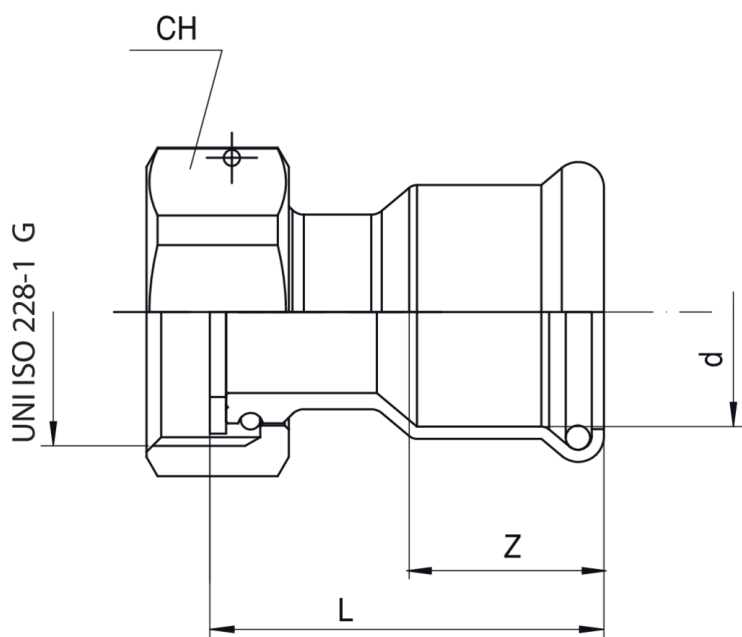

Manicotto femmina con girello in acciaio inossidabile.

NEW

Specifiche tecniche

| DX G | BAG | MASTER BOX | CODICE | CH | L | Z |
|-------------|-----|------------|-----------------|----|------|------|
| 15 x 3/4" | 10 | 200 | MXF358A34015000 | 30 | 31,5 | 19 |
| 18 x 3/4" | 10 | 200 | MXF358A34018000 | 30 | 31,5 | 19,5 |
| 22 x 1" | 5 | 120 | MXF358B01022000 | 37 | 29 | 21 |
| 28 x 1 1/4" | 5 | 100 | MXF358B14028000 | 47 | 34,5 | 22 |