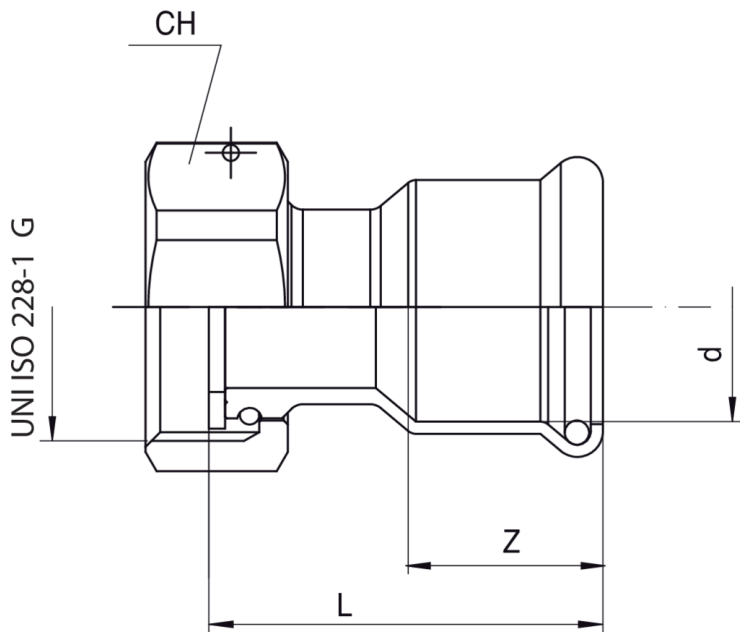

Manicotto femmina con girello in acciaio inossidabile.

NEW

Specifiche tecniche

| DX G | BAG | MASTER BOX | CODICE | CH | L | Z |
|-------------|-----|------------|-----------------|----|------|------|
| 15 x 3/4" | 10 | 200 | MXF358A34015000 | 30 | 31,5 | 19 |
| 18 x 3/4" | 10 | 200 | MXF358A34018000 | 30 | 31,5 | 19,5 |
| 22 x 1" | 5 | 120 | MXF358B01022000 | 37 | 29 | 21 |
| 28 x 1 1/4" | 5 | 100 | MXF358B14028000 | 47 | 34,5 | 22 |