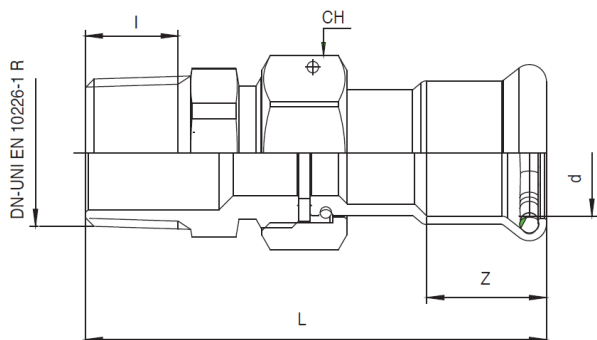

Bocchettone a sede piana femmina filettato maschio con girello in acciaio inox.

NEW

Specifiche tecniche

DXR	BAG	MASTER BOX	CODICE	CH	L	Z	I
15 x 1/2"	10	150	MXF342A12015000	30	68	19	15
22 x 3/4"	5	100	MXF342A34022000	38	68	21	16,3
28 x 1"	5	50	MXF342B01028000	46	82	22	19,1
35 x 1 1/4	5	40	MXF342B14035000	52	91	27	21,4
42 x 1 1/2	2	40	MXF342B12042000	60	91	30	21,4
54 x 2"	2	20	MXF342C02054000	76	105	35	25,7