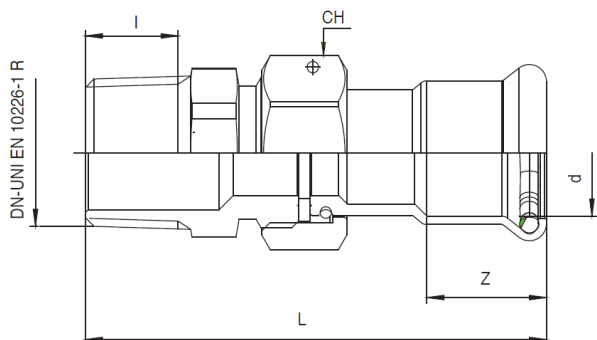

Bocchettone a sede piana femmina filettato maschio con girello in acciaio inox.

NEW

Specifiche tecniche

DXR	BAG	MASTER BOX	CODICE	CH	L	Z	I
15 x 1/2"	10	150	MXF342A12015000	30	68	19	15
22 x 3/4"	5	100	MXF342A34022000	38	68	21	16,3
28 x 1"	5	50	MXF342B01028000	46	82	22	19,1
35 x 1 1/4"	5	40	MXF342B14035000	52	91	27	21,4
42 x 1 1/2"	2	40	MXF342B12042000	60	91	30	21,4
54 x 2"	2	20	MXF342C02054000	76	105	35	25,7