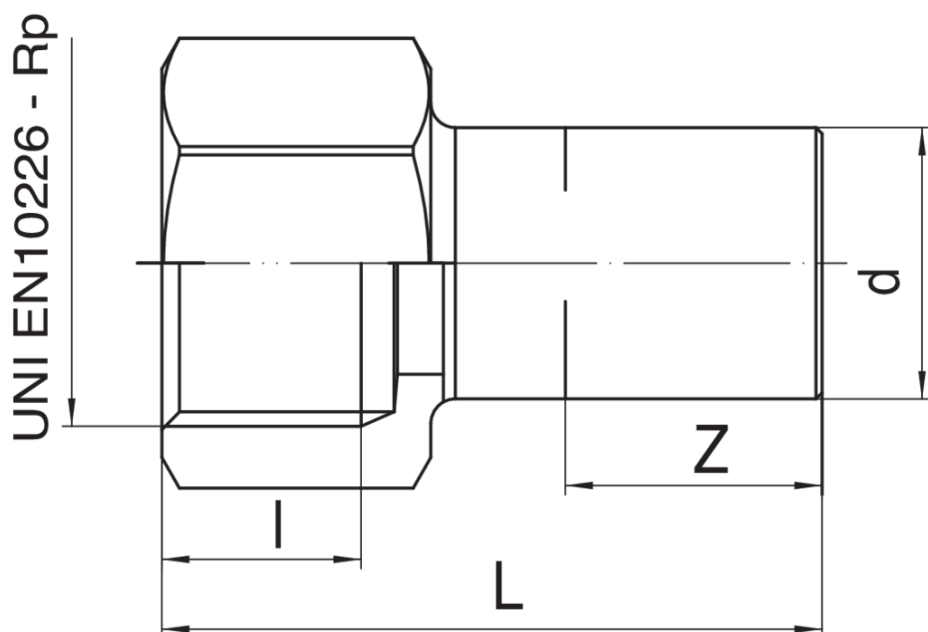

Manicotto maschio filettato femmina.

**NEW**

## Specifiche tecniche

D X RP	BAG	MASTER BOX	CODICE	L	Z	L
15 x 1/2"	10	200	MXF272A12015000	51	19	15
18 x 1/2"	10	200	MXF272A12018000	50,5	19,5	15
18 x 3/4"	10	200	MXF272A34018000	52	19,5	16,3
22 x 1/2"	5	150	MXF272A12022000	51	21	15
22 x 3/4"	5	150	MXF272A34022000	54	21	16,3
28 x 3/4"	5	100	MXF272A34028000	54,5	22	16,3