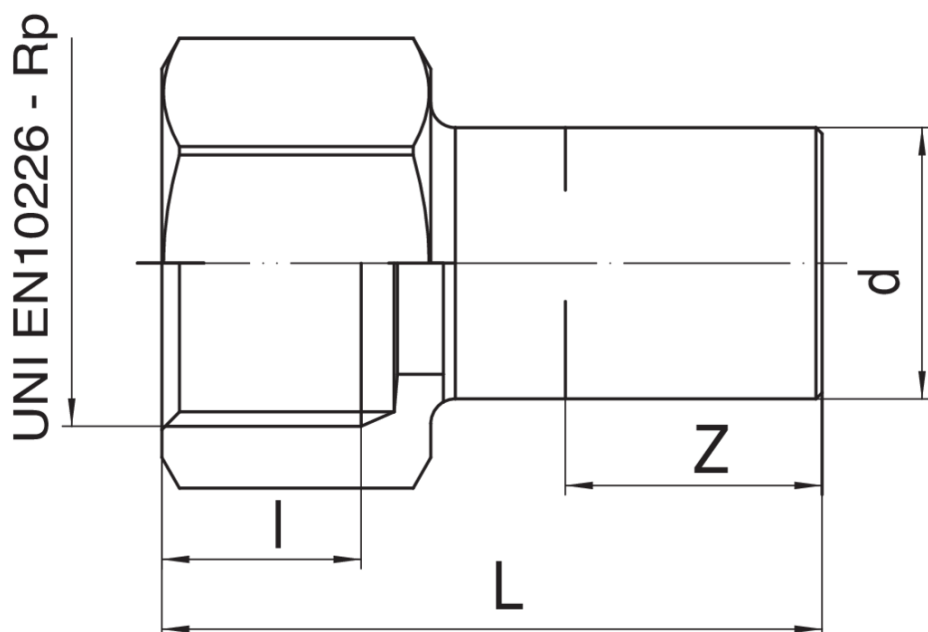

Manicotto maschio filettato femmina.

NEW

Specifiche tecniche

D X RP	BAG	MASTER BOX	CODICE	L	Z	L
15 x 1/2"	10	200	MXF272A12015000	51	19	15
18 x 1/2"	10	200	MXF272A12018000	50,5	19,5	15
18 x 3/4"	10	200	MXF272A34018000	52	19,5	16,3
22 x 1/2"	5	150	MXF272A12022000	51	21	15
22 x 3/4"	5	150	MXF272A34022000	54	21	16,3
28 x 3/4"	5	100	MXF272A34028000	54,5	22	16,3