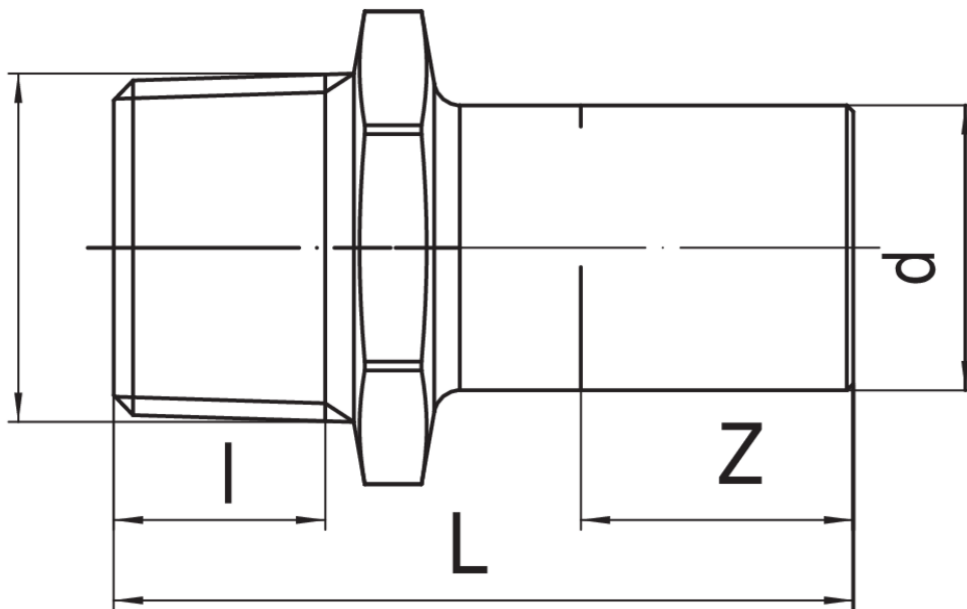

Manicotto maschio filettato maschio.

NEW

Specifiche tecniche

UNI EN10226 - Rp

DX RP	BAG	MASTER BOX	CODICE	L	Z	L
15 x 1/2"	10	300	MXF244A12015000	52	19	15
18 x 1/2"	10	250	MXF244A12018000	52	19,5	15
18 x 3/4"	10	200	MXF244A34018000	56	19,5	16,3
22 x 1/2"	5	150	MXF244A12022000	53,5	21	15
22 x 3/4"	5	150	MXF244A34022000	57	21	16,3
28 x 3/4"	5	150	MXF244A34028000	57	22	16,3