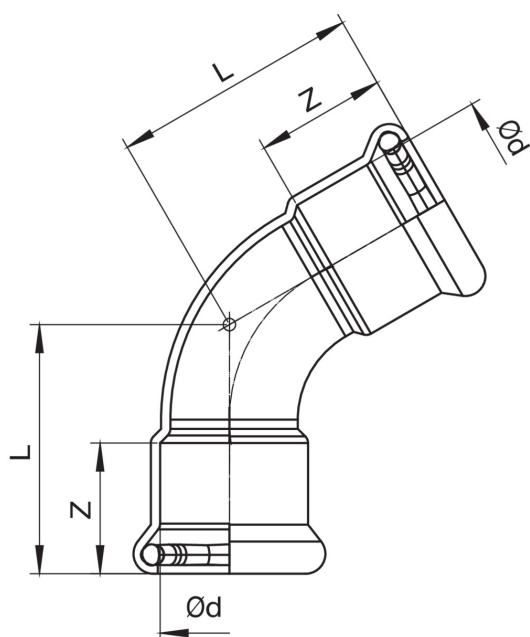

Curva 60° femmina.

NEW

Specifiche tecniche

| D | BAG | MASTER BOX | CODICE | L | Z |
|------|-----|------------|-----------------|-------|----|
| 76,1 | 1 | 5 | AX0049076076000 | 120 | 54 |
| 88,9 | 1 | 3 | AX0049089089000 | 137 | 61 |
| 108 | 1 | 2 | AX0049108108000 | 181,5 | 76 |