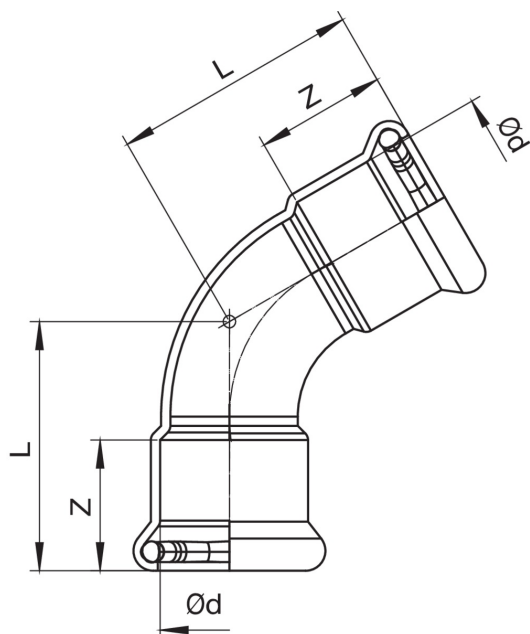

Curva 60° femmina.

NEW

Specifiche tecniche

D	BAG	MASTER BOX	CODICE	L	Z
76,1	1	5	AX0049076076000	120	54
88,9	1	3	AX0049089089000	137	61
108	1	2	AX0049108108000	181,5	76

Applicazioni

DRINKING
WATER

HEATING

HVAC