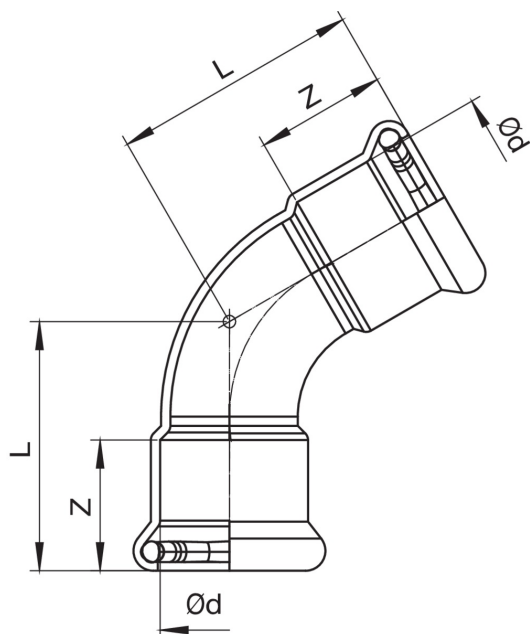

frabo
press
316 M
MX0049

Curva 60° femmina.

NEW

Specifiche tecniche

D	BAG	MASTER BOX	CODICE	L	Z
15	10	250	MX0049015015000	34	19
18	10	250	MX0049018018000	36	19,5
22	5	120	MX0049022022000	42,5	21
28	5	60	MX0049028028000	46,5	22
35	5	50	MX0049035035000	69	27
42	2	24	MX0049042042000	88,5	30
54	2	16	MX0049054054000	112,5	35