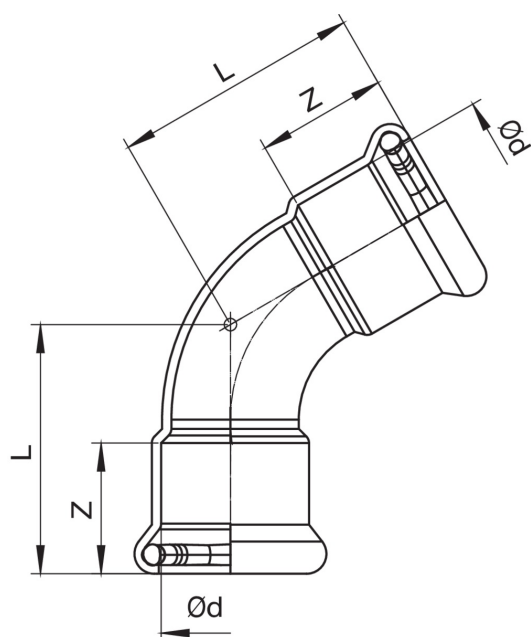

frabo
press
316 M
MX0049

Curva 60° femmina.

NEW

Specifiche tecniche

D	BAG	MASTER BOX	CODICE	L	Z
15	10	250	MX0049015015000	34	19
18	10	250	MX0049018018000	36	19,5
22	5	120	MX0049022022000	42,5	21
28	5	60	MX0049028028000	46,5	22
35	5	50	MX0049035035000	69	27
42	2	24	MX0049042042000	88,5	30
54	2	16	MX0049054054000	112,5	35