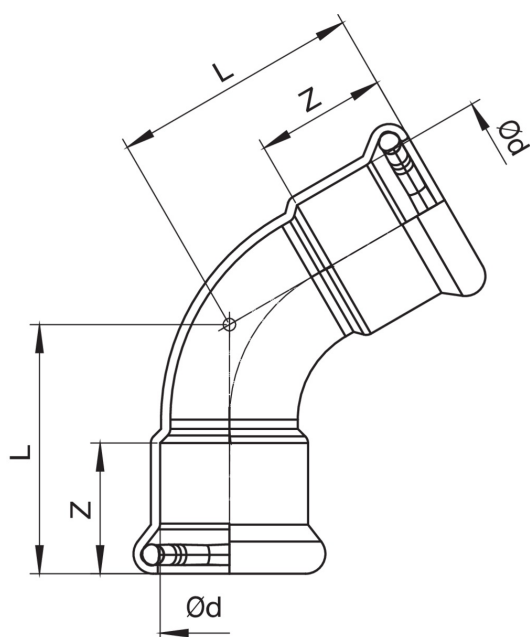

Curva 60° femmina.

NEW

Specifiche tecniche

D	BAG	MASTER BOX	CODICE	L	Z
15	10	250	MX0049015015000	34	19
18	10	250	MX0049018018000	36	19,5
22	5	120	MX0049022022000	42,5	21
28	5	60	MX0049028028000	46,5	22
35	5	50	MX0049035035000	69	27
42	2	24	MX0049042042000	88,5	30
54	2	16	MX0049054054000	112,5	35