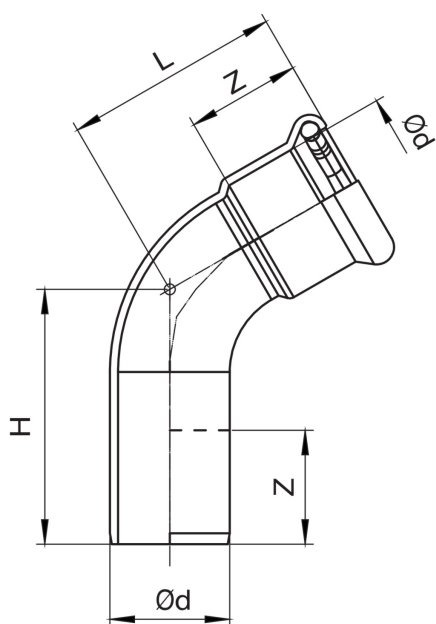

Curva 60° maschio-femmina.

NEW

Specifiche tecniche

D	BAG	MASTER BOX	CODICE	L	H	Z
76,1	1	5	AX0048076076000	120	126	54
88,9	1	3	AX0048089089000	137	145	61
108	1	2	AX0048108108000	181,5	189,5	76

Applicazioni