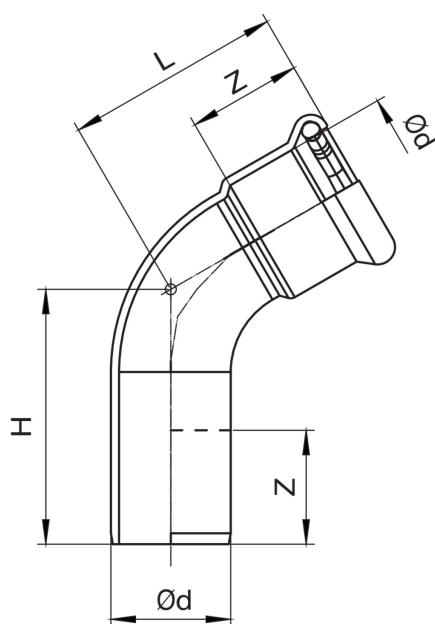

**FRABO**

**frabo**  
**press**  
316 M  
**AX0048**

Curva 60° maschio-femmina.

**NEW**

## Specifiche tecniche

D	BAG	MASTER BOX	CODICE	L	H	Z
76,1	1	5	AX0048076076000	120	126	54
88,9	1	3	AX0048089089000	137	145	61
108	1	2	AX0048108108000	181,5	189,5	76