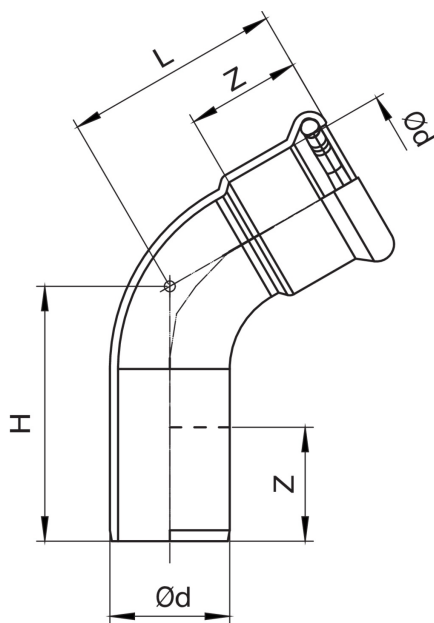

FRABO

frabo
press
316 M
AX0048

Curva 60° maschio-femmina.

NEW

Specifiche tecniche

D	BAG	MASTER BOX	CODICE	L	H	Z
76,1	1	5	AX0048076076000	120	126	54
88,9	1	3	AX0048089089000	137	145	61
108	1	2	AX0048108108000	181,5	189,5	76