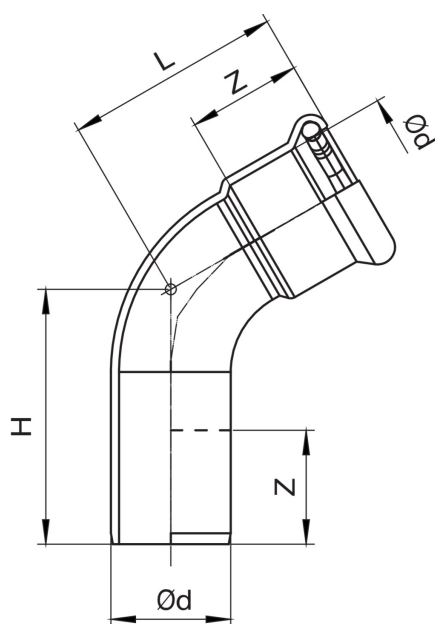

FRABO

frabo
press
316 M
AX0048

Curva 60° maschio-femmina.

NEW

Specifiche tecniche

D	BAG	MASTER BOX	CODICE	L	H	Z
76,1	1	5	AX0048076076000	120	126	54
88,9	1	3	AX0048089089000	137	145	61
108	1	2	AX0048108108000	181,5	189,5	76