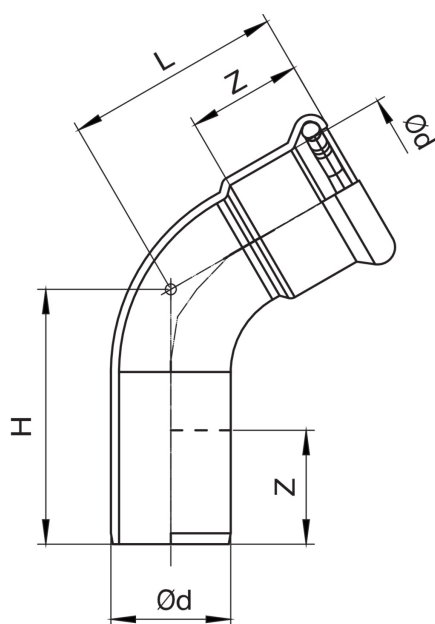

**FRABO**

**frabo**  
**press**  
316 M  
**MX0048**

Curva 60° maschio-femmina.

**NEW**

## Specifiche tecniche

D	BAG	MASTER BOX	CODICE	L	H	Z
15	10	250	MX0048015015000	34	40,5	19
18	10	250	MX0048018018000	36	42,5	19,5
22	5	120	MX0048022022000	42,5	49,5	21
28	5	60	MX0048028028000	46,5	54	22
35	5	50	MX0048035035000	69	75,5	27
42	2	24	MX0048042042000	88,5	95	30
54	2	16	MX0048054054000	112,5	119	35