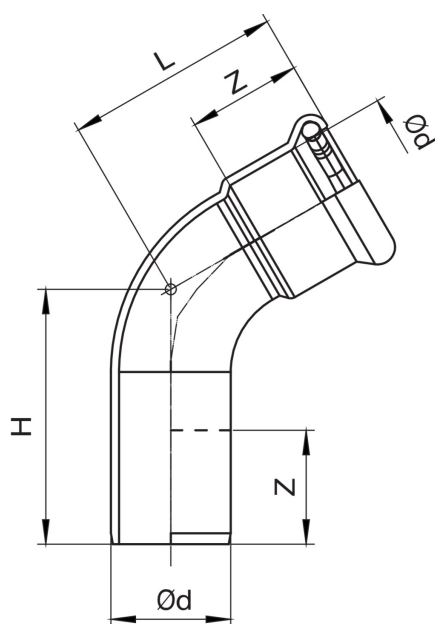

FRABO

frabo
press
316 M
MX0048

Curva 60° maschio-femmina.

NEW

Specifiche tecniche

| D | BAG | MASTER BOX | CODICE | L | H | Z |
|----|-----|------------|-----------------|-------|------|------|
| 15 | 10 | 250 | MX0048015015000 | 34 | 40,5 | 19 |
| 18 | 10 | 250 | MX0048018018000 | 36 | 42,5 | 19,5 |
| 22 | 5 | 120 | MX0048022022000 | 42,5 | 49,5 | 21 |
| 28 | 5 | 60 | MX0048028028000 | 46,5 | 54 | 22 |
| 35 | 5 | 50 | MX0048035035000 | 69 | 75,5 | 27 |
| 42 | 2 | 24 | MX0048042042000 | 88,5 | 95 | 30 |
| 54 | 2 | 16 | MX0048054054000 | 112,5 | 119 | 35 |