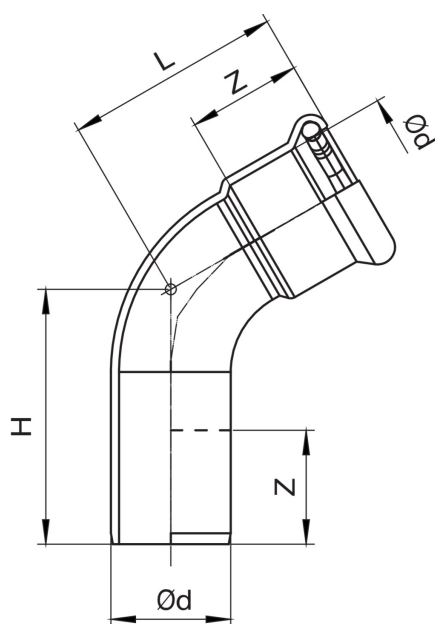

FRABO

frabo
press
316 M
MX0048

Curva 60° maschio-femmina.

NEW

Specifiche tecniche

D	BAG	MASTER BOX	CODICE	L	H	Z
15	10	250	MX0048015015000	34	40,5	19
18	10	250	MX0048018018000	36	42,5	19,5
22	5	120	MX0048022022000	42,5	49,5	21
28	5	60	MX0048028028000	46,5	54	22
35	5	50	MX0048035035000	69	75,5	27
42	2	24	MX0048042042000	88,5	95	30
54	2	16	MX0048054054000	112,5	119	35