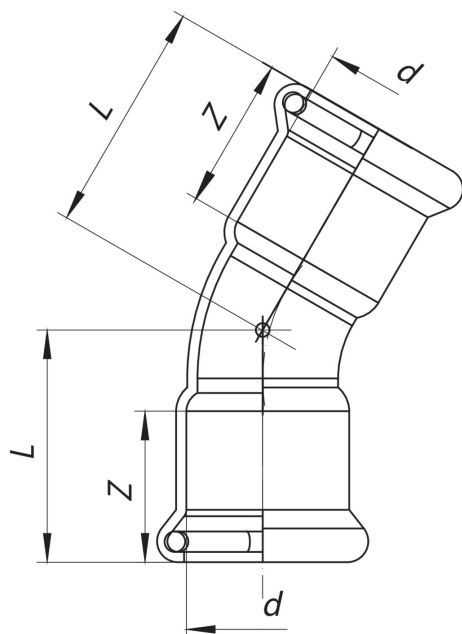

**FRABO**

**frabo**  
**press**  
316 M  
**MX0047**

Curva 30° femmina.

**NEW**

## Specifiche tecniche

D	BAG	MASTER BOX	CODICE	L	Z
15	10	250	MX0047015015000	32,5	19
18	10	250	MX0047018018000	29,5	19,5
22	5	120	MX0047022022000	34	21
28	5	60	MX0047028028000	36	22
35	5	40	MX0047035035000	61,3	27
42	2	30	MX0047042042000	75,8	30
54	2	16	MX0047054054000	90,5	35