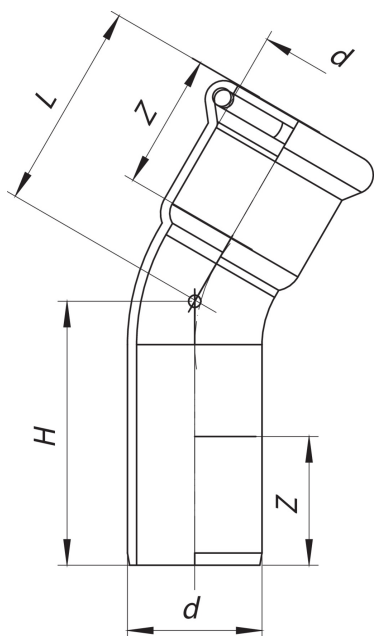

FRABO

frabo
press
316 M
AX0046

Curva 30° maschio-femmina.

NEW

Specifiche tecniche

| D | BAG | MASTER BOX | CODICE | L | H | Z |
|------|-----|------------|-----------------|-------|-------|----|
| 76,1 | 1 | 6 | AX0046076076000 | 88,5 | 96,5 | 54 |
| 88,9 | 1 | 3 | AX0046089089000 | 101,5 | 109,5 | 61 |
| 108 | 1 | 2 | AX0046108108000 | 131,4 | 139,4 | 76 |