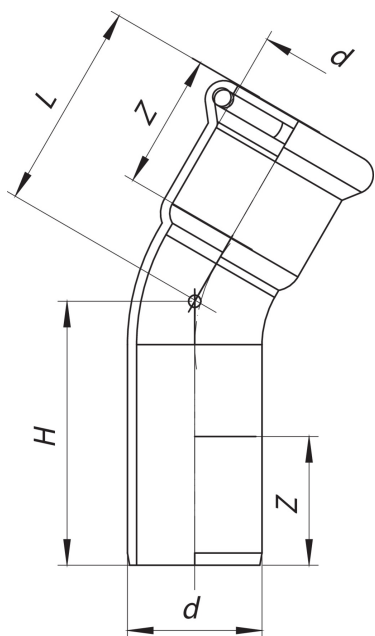

Curva 30° maschio-femmina.

**NEW**

## Specifiche tecniche

D	BAG	MASTER BOX	CODICE	L	H	Z
76,1	1	6	AX0046076076000	88,5	96,5	54
88,9	1	3	AX0046089089000	101,5	109,5	61
108	1	2	AX0046108108000	131,4	139,4	76