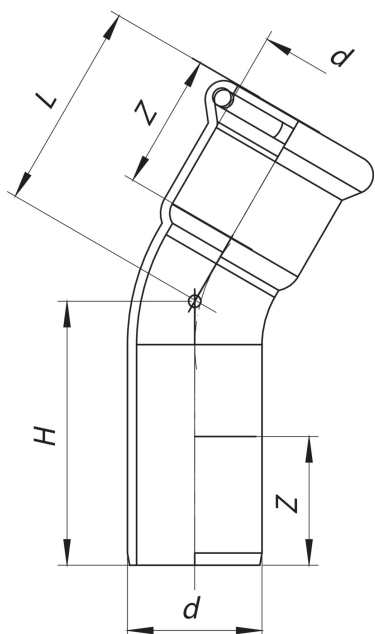

Curva 30° maschio-femmina.

**NEW**

## Specifiche tecniche

D	BAG	MASTER BOX	CODICE	L	H	Z
15	10	250	MX0046015015000	32,5	39	19
18	10	250	MX0046018018000	29,5	36	19,5
22	5	120	MX0046022022000	34	41	21
28	5	60	MX0046028028000	36	42	22
35	5	40	MX0046035035000	61,3	67,8	27
42	2	28	MX0046042042000	75,8	80,1	30
54	2	16	MX0046054054000	90,5	97	35