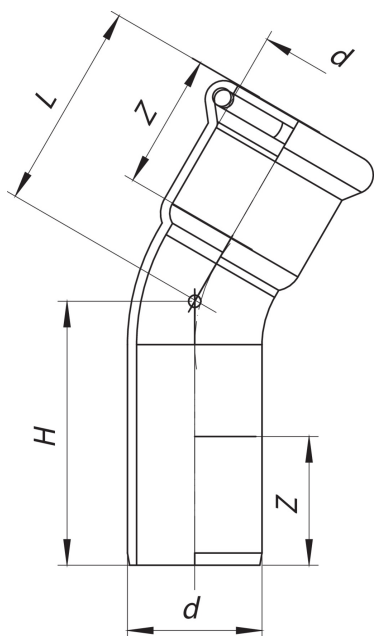

Curva 30° maschio-femmina.

**NEW**

## Specifiche tecniche

D	BAG	MASTER BOX	CODICE	L	H	Z
15	10	250	MX0046015015000	32,5	39	19
18	10	250	MX0046018018000	29,5	36	19,5
22	5	120	MX0046022022000	34	41	21
28	5	60	MX0046028028000	36	42	22
35	5	40	MX0046035035000	61,3	67,8	27
42	2	28	MX0046042042000	75,8	80,1	30
54	2	16	MX0046054054000	90,5	97	35