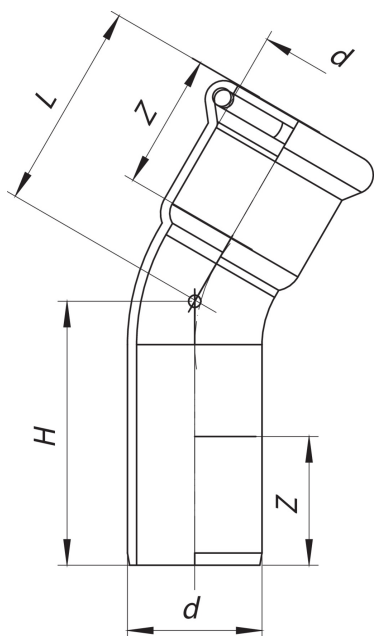

Specifiche tecniche