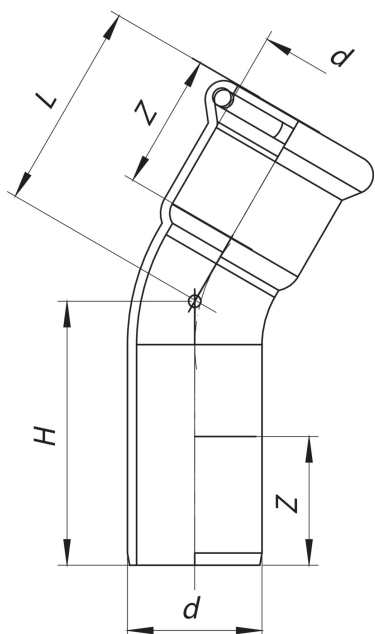

Curva 30° maschio-femmina.

NEW

Specifiche tecniche

D	BAG	MASTER BOX	CODICE	L	H	Z
15	10	250	MX0046015015000	32,5	39	19
18	10	250	MX0046018018000	29,5	36	19,5
22	5	120	MX0046022022000	34	41	21
28	5	60	MX0046028028000	36	42	22
35	5	40	MX0046035035000	61,3	67,8	27
42	2	28	MX0046042042000	75,8	80,1	30
54	2	16	MX0046054054000	90,5	97	35