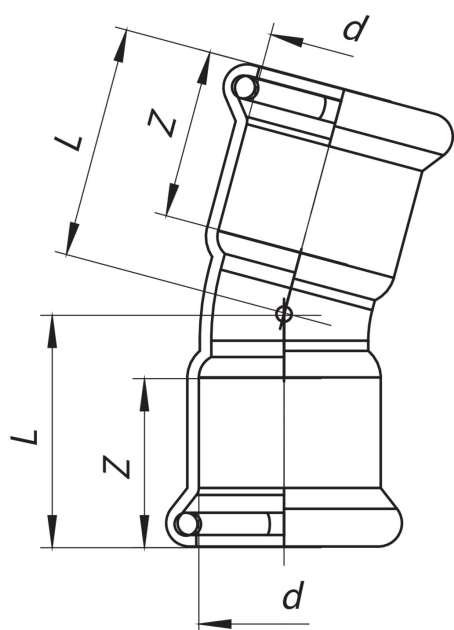

Specifiche tecniche