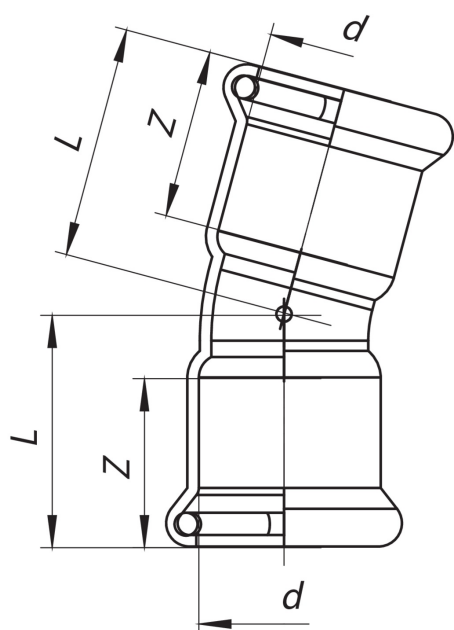

**FRABO**

**frabo**  
**press**  
316 M  
**MX0043**

Curva 15° femmina.

**NEW**

## Specifiche tecniche

D	BAG	MASTER BOX	CODICE	L	Z
15	10	250	MX0043015015000	30	19
18	10	250	MX0043018018000	26,2	19,5
22	5	120	MX0043022022000	30,5	21
28	5	60	MX0043028028000	30	22
35	5	40	MX0043035035000	55,5	27
42	2	28	MX0043042042000	66,2	30
54	2	16	MX0043054054000	81,5	35