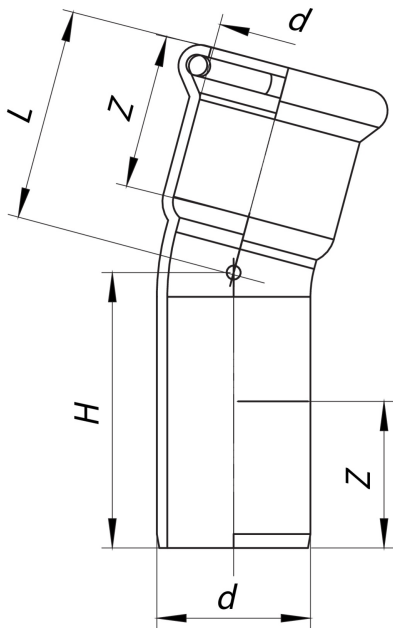

Curva 15° maschio-femmina.

**NEW**

## Specifiche tecniche

D	BAG	MASTER BOX	CODICE	L	H	Z
76,1	1	6	AX0042076076000	75,5	83,5	54
88,9	1	6	AX0042089089000	86	94	61
108	1	3	AX0042108108000	109,3	117,3	76