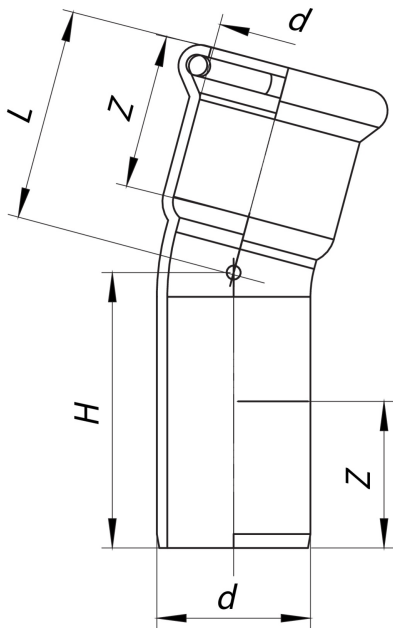

Specifiche tecniche