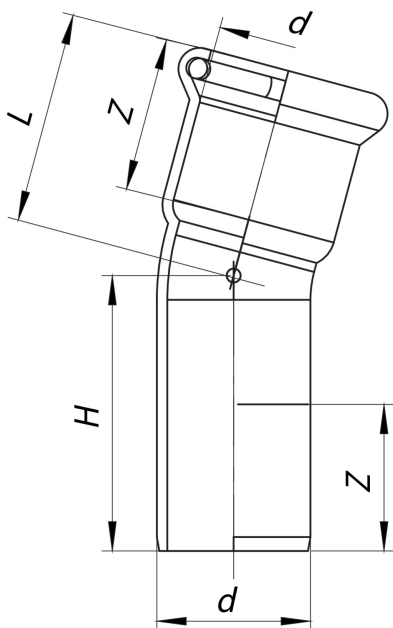

Curva 15° maschio-femmina.

NEW

Specifiche tecniche

D	BAG	MASTER BOX	CODICE	L	H	Z
76,1	1	6	AX0042076076000	75,5	83,5	54
88,9	1	6	AX0042089089000	86	94	61
108	1	3	AX0042108108000	109,3	117,3	76

Applicazioni