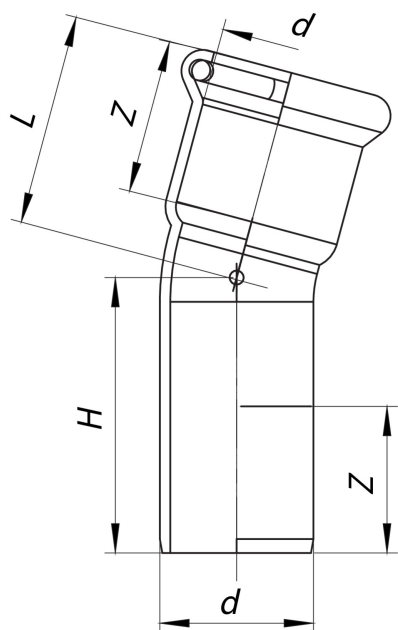

**FRABO**

**frabo**  
**press**  
316 M  
**MX0042**

Curva 15° maschio-femmina.

**NEW**

## Specifiche tecniche

D	BAG	MASTER BOX	CODICE	L	H	Z
15	10	250	MX0042015015000	30	36,5	19
18	10	250	MX0042018018000	26,2	32,7	19,5
22	5	120	MX0042022022000	30,5	37,5	21
28	5	60	MX0042028028000	30	39	22
35	5	40	MX0042035035000	55,5	62	27
42	2	30	MX0042042042000	68,2	72,7	30
54	2	16	MX0042054054000	81,5	88	35