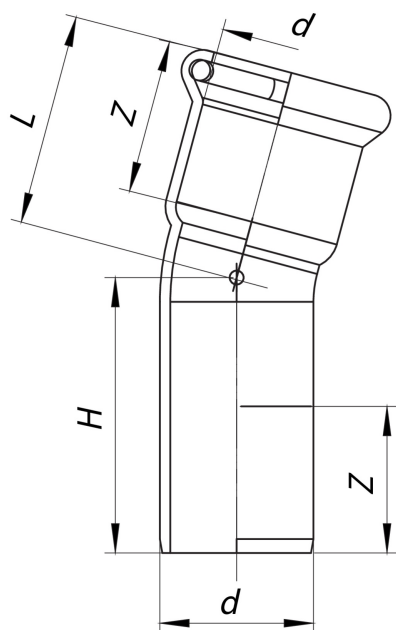

FRABO

frabo
press
316 M
MX0042

Curva 15° maschio-femmina.

NEW

Specifiche tecniche

D	BAG	MASTER BOX	CODICE	L	H	Z
15	10	250	MX0042015015000	30	36,5	19
18	10	250	MX0042018018000	26,2	32,7	19,5
22	5	120	MX0042022022000	30,5	37,5	21
28	5	60	MX0042028028000	30	39	22
35	5	40	MX0042035035000	55,5	62	27
42	2	30	MX0042042042000	68,2	72,7	30
54	2	16	MX0042054054000	81,5	88	35