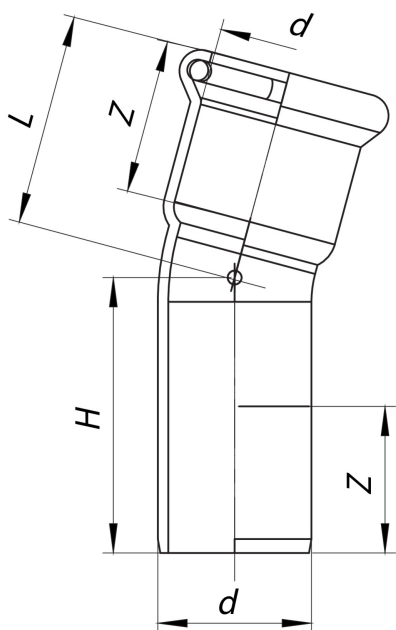

FRABO

frabo
press
316 M
MX0042

Curva 15° maschio-femmina.

NEW

Specifiche tecniche

D	BAG	MASTER BOX	CODICE	L	H	Z
15	10	250	MX0042015015000	30	36,5	19
18	10	250	MX0042018018000	26,2	32,7	19,5
22	5	120	MX0042022022000	30,5	37,5	21
28	5	60	MX0042028028000	30	39	22
35	5	40	MX0042035035000	55,5	62	27
42	2	30	MX0042042042000	68,2	72,7	30
54	2	16	MX0042054054000	81,5	88	35