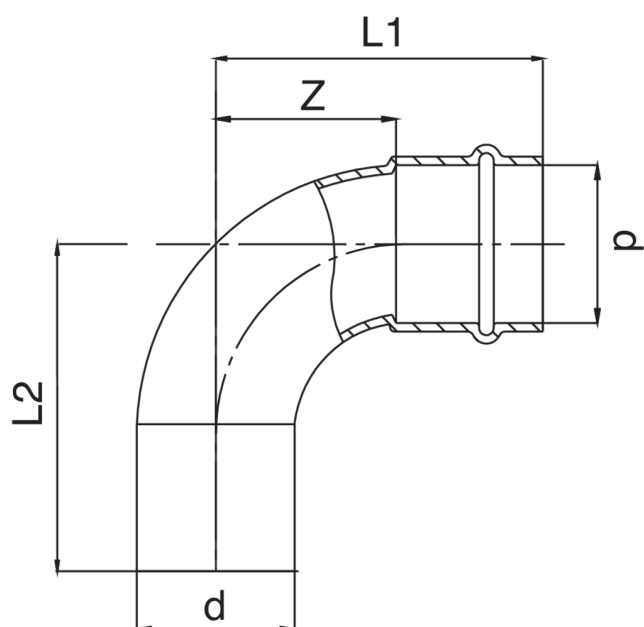

Curva 90° maschio-femmina.

## Specifiche tecniche

D	BAG	MASTER BOX	CODICE	L1	L2	Z
15	10	100	ZX0001015015000	40	42	18
18	10	100	ZX0001018018000	45	47	22
22	10	70	ZX0001022022000	51	53	27
28	5	40	ZX0001028028000	59	61	34
35	5	25	ZX0001035035000	68	70	42
42	1	10	ZX0001042042000	87	89	51
54	1	4	ZX0001054054000	105	107	65