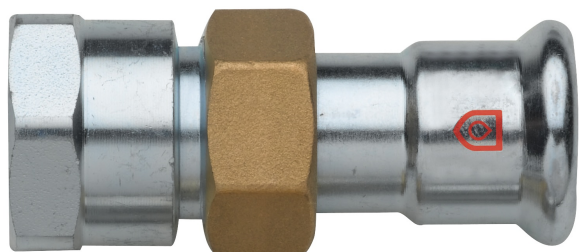

**FRABO**

**frabo**  
**press**  
C-STEEL M  
**CMF345**

Bocchettone a sede piana femmina filettato femmina con girello in ottone.

**NEW**

## Specifiche tecniche

<b>D X R</b>	<b>BAG</b>	<b>MASTER BOX</b>	<b>CODICE</b>	<b>I</b>	<b>L</b>	<b>Z</b>	<b>CH</b>
15 x 1/2"	10	150	CMF345A12015000	15	62	19	30
18 x 1/2"	10	120	CMF345A12018000	15	62	19,5	30
18 x 3/4"	10	120	CMF345A34018000	16,3	65	19,5	30
22 x 3/4"	5	100	CMF345A34022000	16,3	77	21	30
22 x 1"	5	100	CMF345B01022000	19,1	84,5	21	30
28 x 1"	5	80	CMF345B01028000	19,1	87	22	37
35 x 1"1/4	5	40	CMF345B14035000	21,4	100	27	46
42 x 1"1/2	2	30	CMF345B12042000	21,4	105	30	52
54 x 2"	2	20	CMF345C02054000	25,7	124,5	35	64