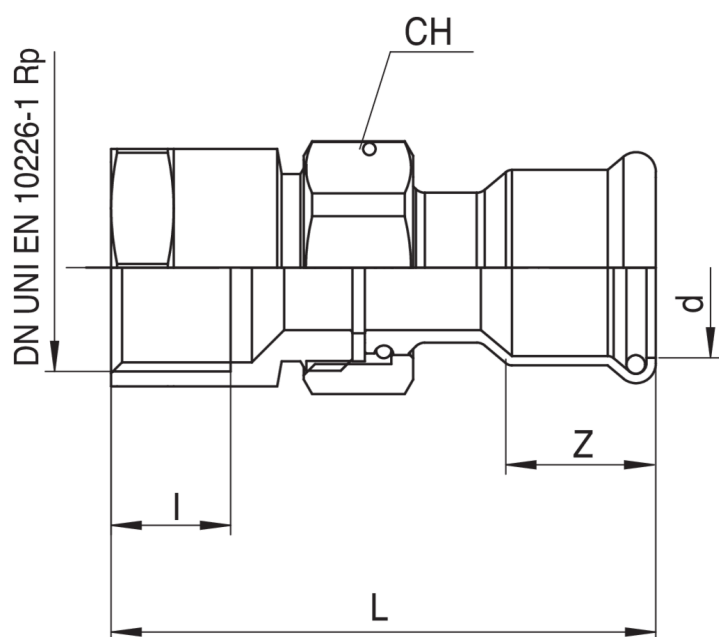

**FRABO**

**frabo**  
**press**  
C-STEEL M  
**CMF345**

Bocchettone a sede piana femmina filettato femmina con girello in ottone.

**NEW**

## Specifiche tecniche

<b>D X R</b>	<b>BAG</b>	<b>MASTER BOX</b>	<b>CODICE</b>	<b>I</b>	<b>L</b>	<b>Z</b>	<b>CH</b>
15 x 1/2"	10	150	CMF345A12015000	15	62	19	30
18 x 1/2"	10	120	CMF345A12018000	15	62	19,5	30
18 x 3/4"	10	120	CMF345A34018000	16,3	65	19,5	30
22 x 3/4"	5	100	CMF345A34022000	16,3	77	21	30
22 x 1"	5	100	CMF345B01022000	19,1	84,5	21	30
28 x 1"	5	80	CMF345B01028000	19,1	87	22	37
35 x 1"1/4	5	40	CMF345B14035000	21,4	100	27	46
42 x 1"1/2	2	30	CMF345B12042000	21,4	105	30	52
54 x 2"	2	20	CMF345C02054000	25,7	124,5	35	64