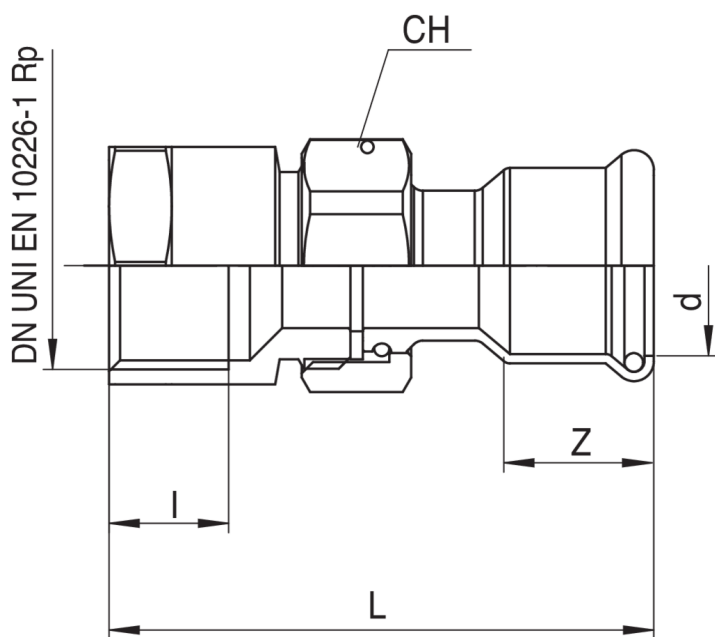

Bocchettone a sede piana femmina filettato femmina con girello in ottone.

**NEW**

## Specifiche tecniche

<b>D X R</b>	<b>BAG</b>	<b>MASTER BOX</b>	<b>CODICE</b>	<b>I</b>	<b>L</b>	<b>Z</b>	<b>CH</b>
15 x 1/2"	10	150	CMF345A12015000	15	62	19	30
18 x 1/2"	10	120	CMF345A12018000	15	62	19,5	30
18 x 3/4"	10	120	CMF345A34018000	16,3	65	19,5	30
22 x 3/4"	5	100	CMF345A34022000	16,3	77	21	30
22 x 1"	5	100	CMF345B01022000	19,1	84,5	21	30
28 x 1"	5	80	CMF345B01028000	19,1	87	22	37
35 x 1"1/4	5	40	CMF345B14035000	21,4	100	27	46
42 x 1"1/2	2	30	CMF345B12042000	21,4	105	30	52
54 x 2"	2	20	CMF345C02054000	25,7	124,5	35	64