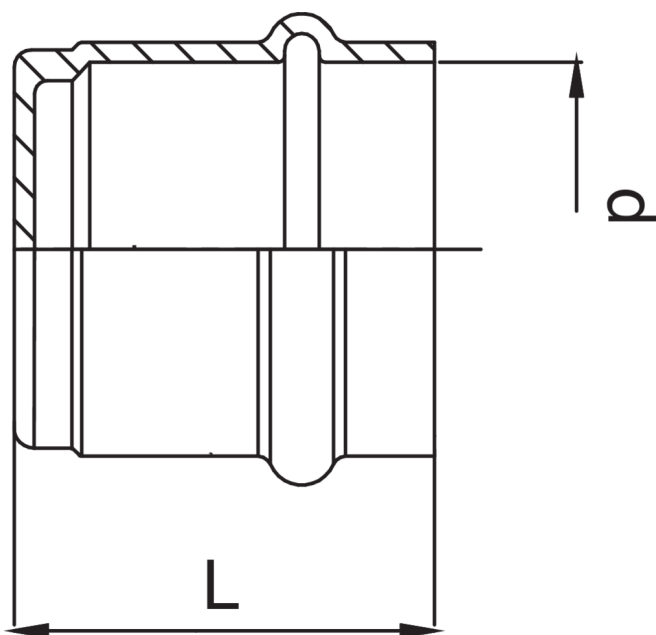

Tappo femmina.

Specifiche tecniche

D	BAG	MASTER BOX	CODICE	L
12	10	100	RS9301012000000	21
15	10	400	RS9301015000000	25
18	10	300	RS9301018000000	26
22	10	200	RS9301022000000	27
28	10	100	RS9301028000000	28
35	5	70	RS9301035000000	30
42	5	40	RS9301042000000	40
54	5	30	RS9301054000000	45