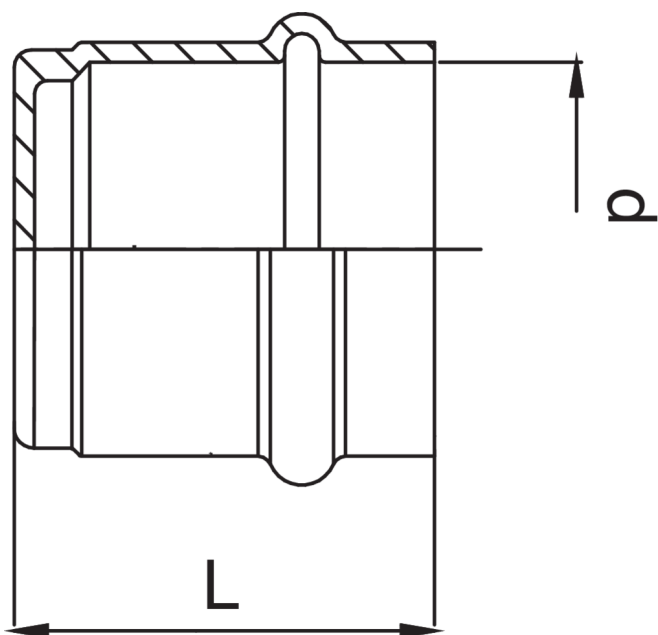

## Specifiche tecniche

D	BAG	MASTER BOX	CODICE	L
12	10	100	RS9301012000000	21
15	10	400	RS9301015000000	25
18	10	300	RS9301018000000	26
22	10	200	RS9301022000000	27
28	10	100	RS9301028000000	28
35	5	70	RS9301035000000	30
42	5	40	RS9301042000000	40
54	5	30	RS9301054000000	45