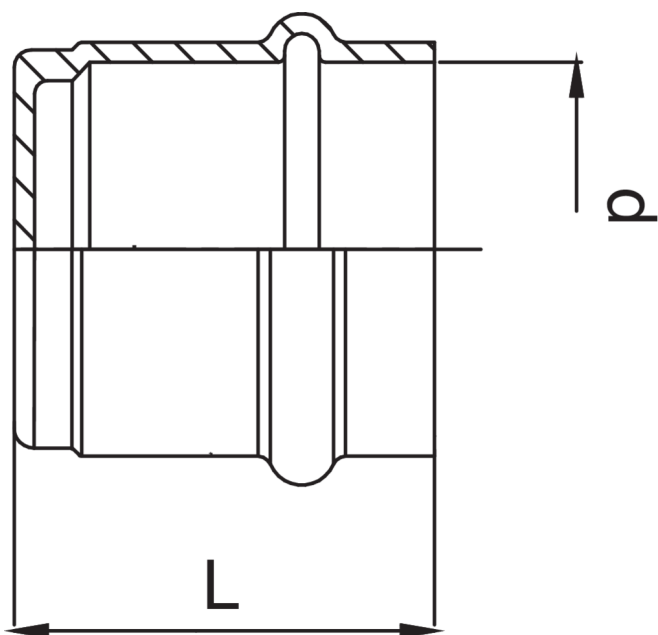

Tappo femmina.

Specifiche tecniche

D	BAG	MASTER BOX	CODICE	L
12	10	100	RS9301012000000	21
15	10	400	RS9301015000000	25
18	10	300	RS9301018000000	26
22	10	200	RS9301022000000	27
28	10	100	RS9301028000000	28
35	5	70	RS9301035000000	30
42	5	40	RS9301042000000	40
54	5	30	RS9301054000000	45