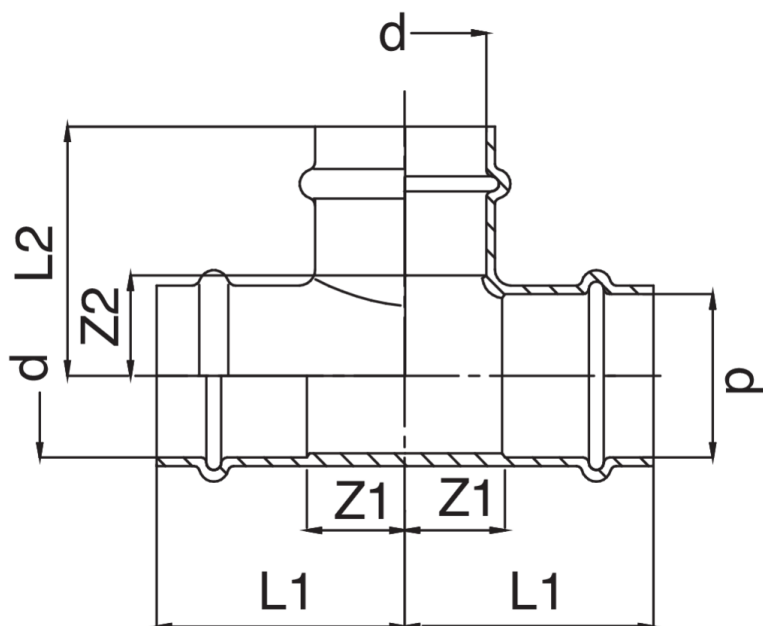

Raccordo a T femmina.

Specifiche tecniche

D	BAG	MASTER BOX	CODICE	L1	L2	Z1	Z2
12	10	150	RS9130012012012	29	29	11	11
15	10	100	RS9130015015015	41	33	19	11
18	5	50	RS9130018018018	42	35	19	12
22	5	40	RS9130022022022	45	39	21	15
28	5	35	RS9130028028028	48	46	23	21
35	5	20	RS9130035035035	53	48	27	22
42	1	10	RS9130042042042	65	65	29	29
54	1	8	RS9130054054054	75	75	35	35