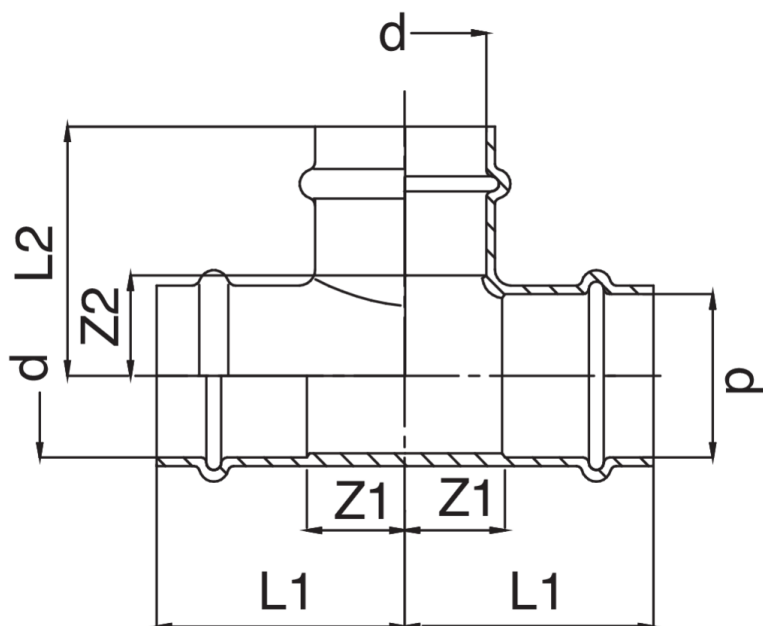

Raccordo a T femmina.

## Specifiche tecniche

D	BAG	MASTER BOX	CODICE	L1	L2	Z1	Z2
12	10	150	RS9130012012012	29	29	11	11
15	10	100	RS9130015015015	41	33	19	11
18	5	50	RS9130018018018	42	35	19	12
22	5	40	RS9130022022022	45	39	21	15
28	5	35	RS9130028028028	48	46	23	21
35	5	20	RS9130035035035	53	48	27	22
42	1	10	RS9130042042042	65	65	29	29
54	1	8	RS9130054054054	75	75	35	35