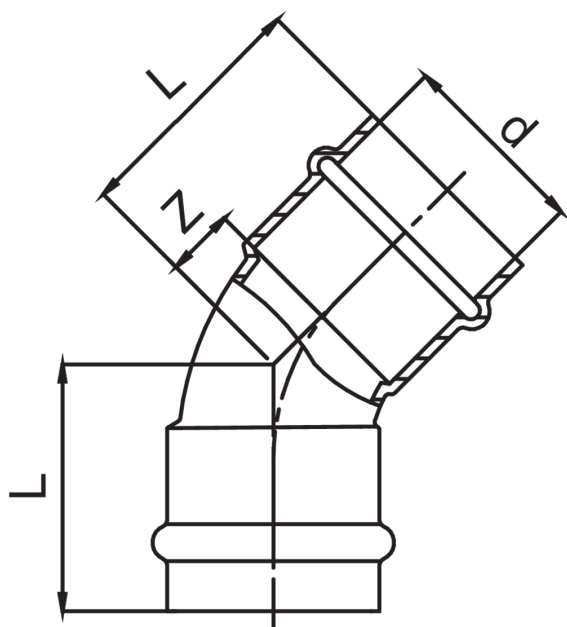

FRABO

frabo
press
KOMBI

RS9041

BREVETTATO

Curva 45° femmina.

Specifiche tecniche

D	BAG	MASTER BOX	CODICE	L	Z
12	10	250	RS9041012012000	25	7
15	10	200	RS9041015015000	29	7
18	10	150	RS9041018018000	31	8
22	10	80	RS9041022022000	34	10
28	5	60	RS9041028028000	38	13
35	5	40	RS9041035035000	43	17
42	5	20	RS9041042042000	53	17
54	1	10	RS9041054054000	68	28