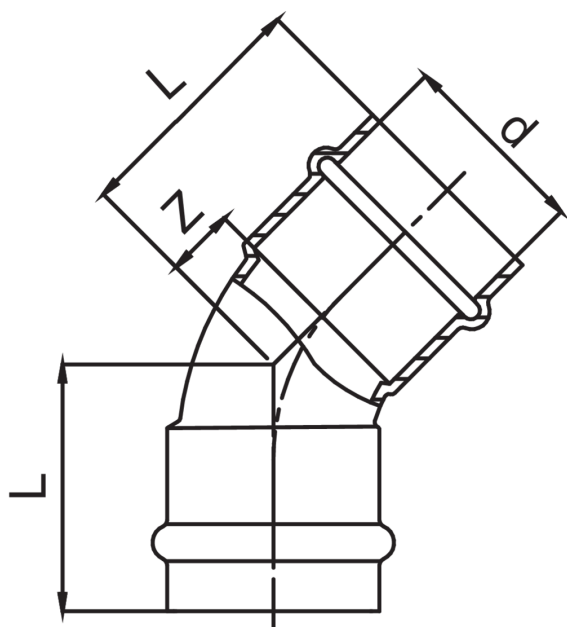

FRABO

frabo
press
KOMBI

RS9041

BREVETTATO

Curva 45° femmina.

Specifiche tecniche

| D | BAG | MASTER BOX | CODICE | L | Z |
|----|-----|------------|-----------------|----|----|
| 12 | 10 | 250 | RS9041012012000 | 25 | 7 |
| 15 | 10 | 200 | RS9041015015000 | 29 | 7 |
| 18 | 10 | 150 | RS9041018018000 | 31 | 8 |
| 22 | 10 | 80 | RS9041022022000 | 34 | 10 |
| 28 | 5 | 60 | RS9041028028000 | 38 | 13 |
| 35 | 5 | 40 | RS9041035035000 | 43 | 17 |
| 42 | 5 | 20 | RS9041042042000 | 53 | 17 |
| 54 | 1 | 10 | RS9041054054000 | 68 | 28 |