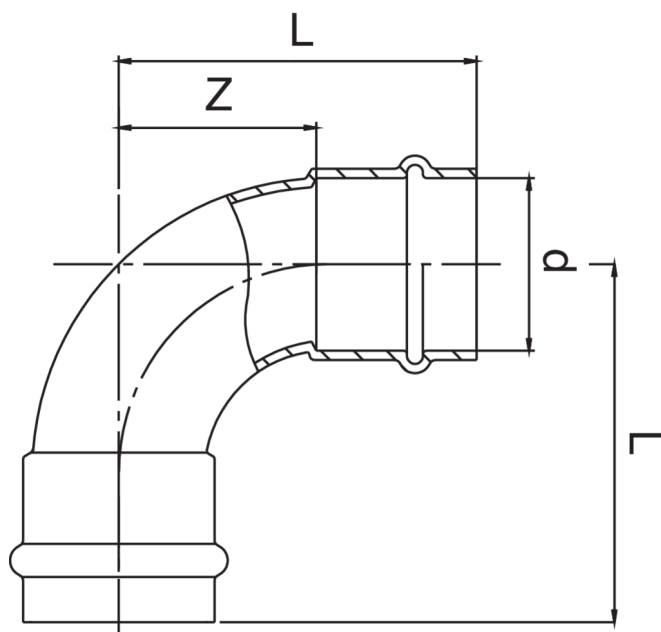

Curva 90° femmina.

## Specifiche tecniche

D	BAG	MASTER BOX	CODICE	L	Z
12	10	250	RS9002012012000	33	15
15	10	150	RS9002015015000	40	18
18	10	100	RS9002018018000	45	22
22	10	60	RS9002022022000	47	23
28	5	40	RS9002028028000	59	34
35	5	30	RS9002035035000	68	42
42	1	10	RS9002042042000	87	51
54	1	7	RS9002054054000	105	65