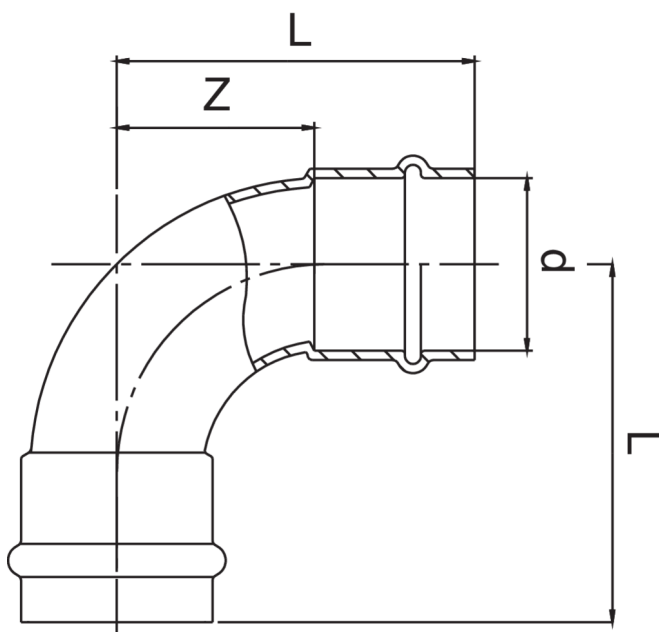

Curva 90° femmina.

Specifiche tecniche

D	BAG	MASTER BOX	CODICE	L	Z
12	10	250	RS9002012012000	33	15
15	10	150	RS9002015015000	40	18
18	10	100	RS9002018018000	45	22
22	10	60	RS9002022022000	47	23
28	5	40	RS9002028028000	59	34
35	5	30	RS9002035035000	68	42
42	1	10	RS9002042042000	87	51
54	1	7	RS9002054054000	105	65