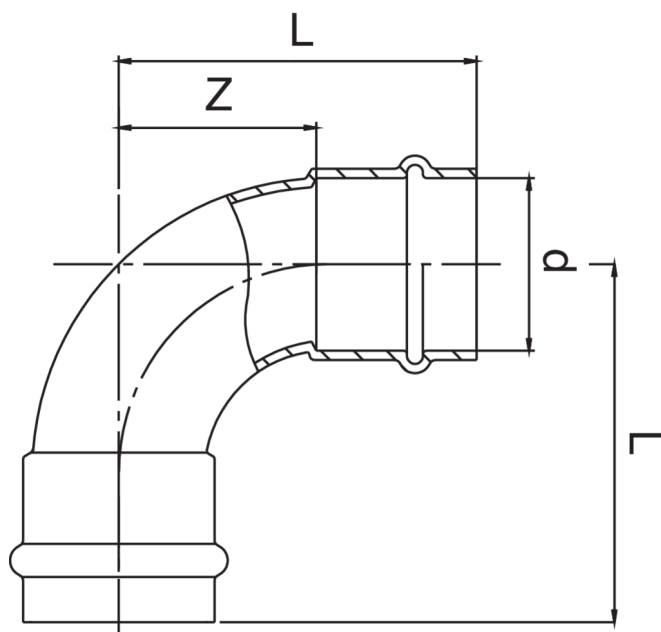

Specifiche tecniche