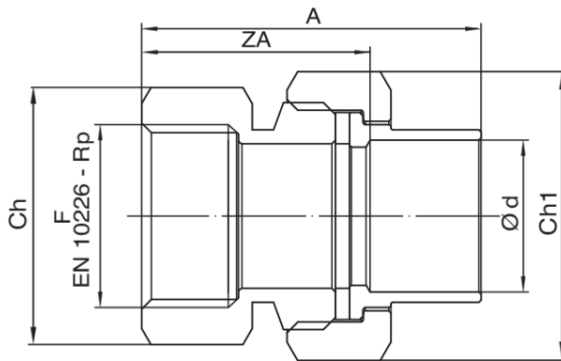

B4340G

Bocchettone femmina a sede conica filettato femmina.

Specifiche tecniche

Ø D X F	BAG	MASTER BOX	CODICE	A	ZA	CH	CH1
12 x 3/8"	10	100	B4340GA38012000	33,8	11,8	22	27
12 x 1/2"	10	100	B4340GA12012000	39,8	20,6	27	30
14 x 1/2"	10	100	B4340GA12014000	41,6	18	27	30
15 x 1/2"	10	100	B4340GA12015000	41	19,8	27	30
15 x 3/4"	10	100	B4340GA34015000	43	19,8	33	30
16 x 3/4"	10	100	B4340GA34016000	46	22,2	32	37
18 x 1/2"	10	100	B4340GA12018000	40,4	17,2	27	30
18 x 3/4"	5	50	B4340GA34018000	43,6	19,8	33	37
22 x 1/2"	10	50	B4340GA12022000	45,5	16,7	26	37
22 x 3/4"	10	80	B4340GA34022000	47,9	19,7	33	37
22 x 1"	5	50	B4340GB01022000	45,1	17	42	46
28 x 1"	5	40	B4340GB01028000	55,5	22,4	41	46
35 x 1"1/4	5	25	B4340GB14035000	65,6	22,9	41	46
42 x 1"1/2	5	20	B4340GB12042000	75,3	26,2	56	64
54 x 2"	1	15	B4340GC02054000	86,8	32,1	68	82