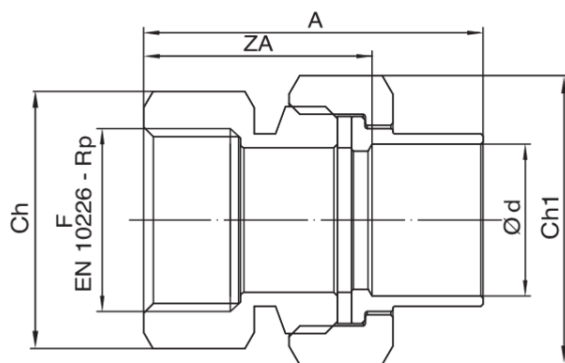

B4340G

Bocchettone femmina a sede conica filettato femmina.

Specifiche tecniche

Ø D X F	BAG	MASTER BOX	CODICE	A	ZA	CH	CH1
12 x 3/8"	10	100	B4340GA38012000	33,8	11,8	22	27
12 x 1/2"	10	100	B4340GA12012000	39,8	20,6	27	30
14 x 1/2"	10	100	B4340GA12014000	41,6	18	27	30
15 x 1/2"	10	100	B4340GA12015000	41	19,8	27	30
15 x 3/4"	10	100	B4340GA34015000	43	19,8	33	30
16 x 1/2"	10	100	B4340GA12016000	41,7	17,1	27	30
16 x 3/4"	10	100	B4340GA34016000	46	22,2	32	37
18 x 1/2"	10	100	B4340GA12018000	40,4	17,2	27	30
18 x 3/4"	5	50	B4340GA34018000	43,6	19,8	33	37
22 x 1/2"	10	50	B4340GA12022000	45,5	16,7	26	37
22 x 3/4"	10	80	B4340GA34022000	47,9	19,7	33	37
22 x 1"	5	50	B4340GB01022000	45,1	17	42	46
28 x 1"	5	40	B4340GB01028000	55,5	22,4	41	46
35 x 1"1/4	5	25	B4340GB14035000	65,6	22,9	41	46
42 x 1"1/2	5	20	B4340GB12042000	75,3	26,2	56	64
54 x 2"	1	15	B4340GC02054000	86,8	32,1	68	82