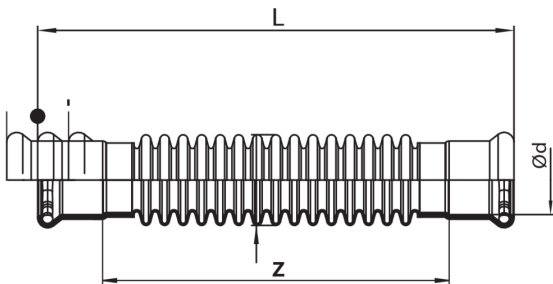

FRABO

frabo
press
316 M
MX0370

Compensatore assiale femmina/femmina.

NEW

Specifiche tecniche

D	BAG	MASTER BOX	CODICE	L	Z
15	1	50	MX0370015015000	131,5	93,5
18	1	40	MX0370018018000	144	105
22	1	30	MX0370022022000	154	112
28	1	30	MX0370028028000	160	116
35	1	15	MX0370035035000	177	123
42	1	5	MX0370042042000	328	268
54	1	5	MX0370054054000	326,5	256
76,1	1	1	MX0370076076000	310	202
88,9	1	1	MX0370089089000	345	223
108	1	1	MX0370108108000	421	269