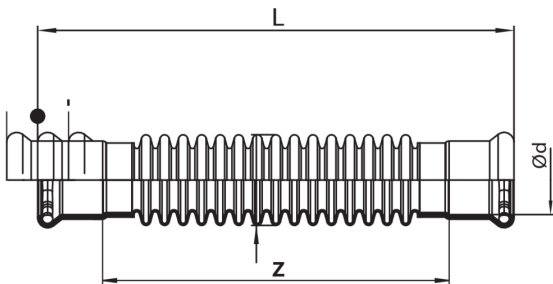

**FRABO**

**frabo**  
**press**  
316 M  
**MX0370**

Compensatore assiale femmina/femmina.

**NEW**

## Specifiche tecniche

D	BAG	MASTER BOX	CODICE	L	Z
15	1	50	MX0370015015000	131,5	93,5
18	1	40	MX0370018018000	144	105
22	1	30	MX0370022022000	154	112
28	1	30	MX0370028028000	160	116
35	1	15	MX0370035035000	177	123
42	1	5	MX0370042042000	328	268
54	1	5	MX0370054054000	326,5	256
76,1	1	1	MX0370076076000	310	202
88,9	1	1	MX0370089089000	345	223
108	1	1	MX0370108108000	421	269