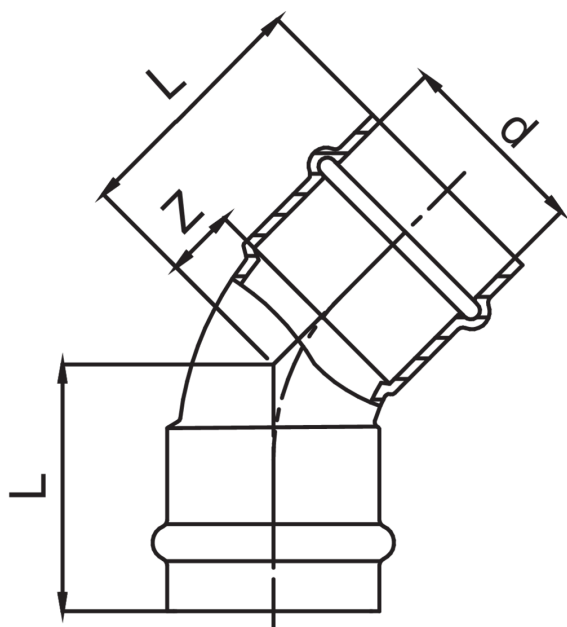

Curva 45° maschio-femmina.

Specifiche tecniche

D	BAG	MASTER BOX	CODICE	L	Z
15	10	100	ZX0041015015000	29	7
18	5	150	ZX0041018018000	46	23
22	5	50	ZX0041022022000	34	10
28	5	40	ZX0041028028000	38	13
35	5	40	ZX0041035035000	43	17
42	1	20	ZX0041042042000	53	17
54	1	5	ZX0041054054000	69	29