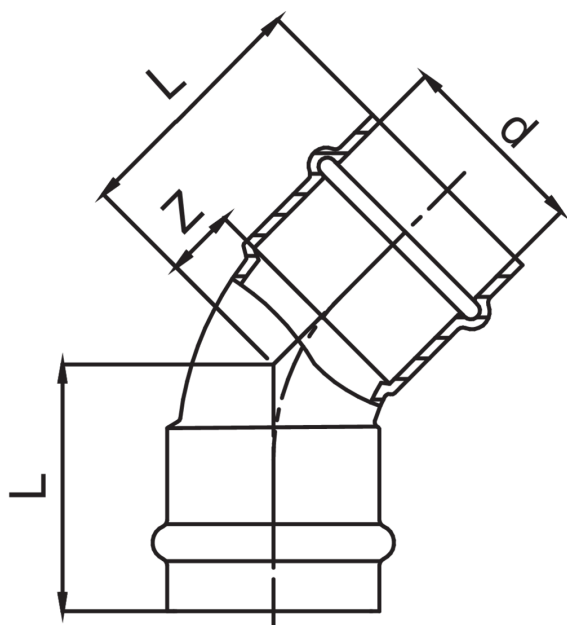

FRABO

frabo
press
316 V
ZX0041

Curva 45° maschio-femmina.

Specifiche tecniche

D	BAG	MASTER BOX	CODICE	L	Z
15	10	100	ZX0041015015000	29	7
18	5	150	ZX0041018018000	46	23
22	5	50	ZX0041022022000	34	10
28	5	40	ZX0041028028000	38	13
35	5	40	ZX0041035035000	43	17
42	1	20	ZX0041042042000	53	17
54	1	5	ZX0041054054000	69	29