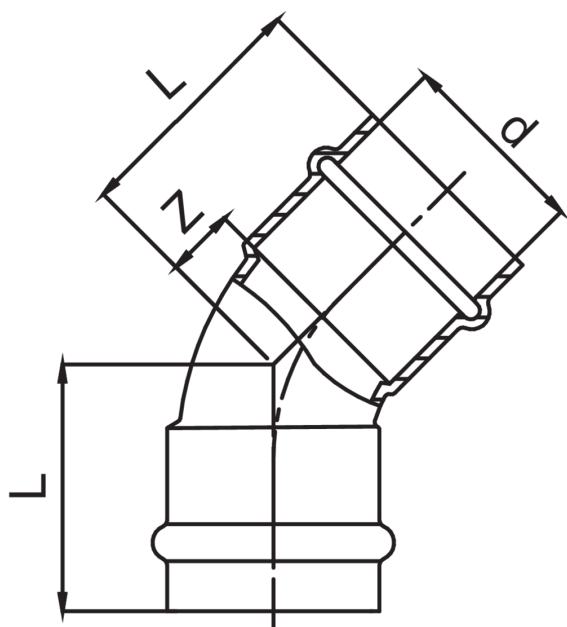

Curva 45° maschio-femmina.

## Specifiche tecniche

D	BAG	MASTER BOX	CODICE	L	Z
15	10	100	ZX0041015015000	29	7
18	5	150	ZX0041018018000	46	23
22	5	50	ZX0041022022000	34	10
28	5	40	ZX0041028028000	38	13
35	5	40	ZX0041035035000	43	17
42	1	20	ZX0041042042000	53	17
54	1	5	ZX0041054054000	69	29

Disponibile versione big-size, art. AX0041.