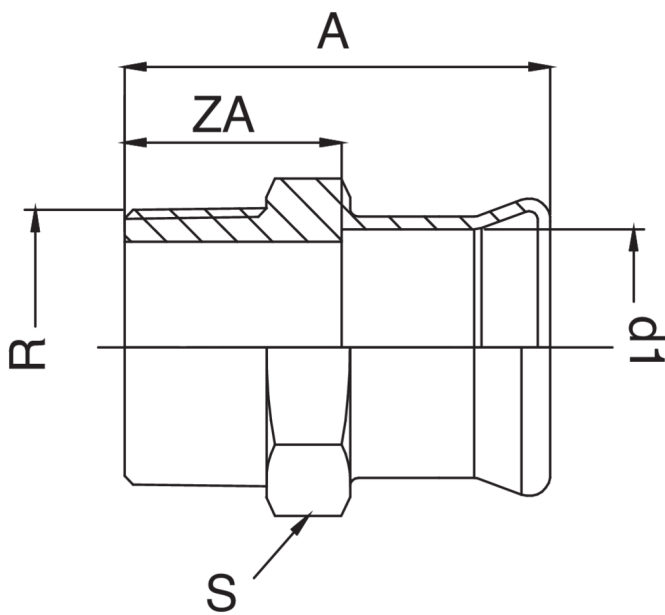

F/male thread adapter.

Specifiche tecniche

| D1 X R | BAG | MASTER BOX | CODICE | A | S | ZA |
|--------------|-----|------------|-----------------|-------|-----|------|
| 66,7 x 2"1/2 | 1 | 15 | ACF243C12067000 | - | - | - |
| 76,1 x 2"1/2 | 1 | 8 | ACF243C12076000 | 114 | 86 | 59 |
| 88,9 x 3" | 1 | 5 | ACF243D03089000 | 125,5 | 98 | 65,5 |
| 108 x 4" | 1 | 3 | ACF243E04108000 | 151 | 122 | 81 |