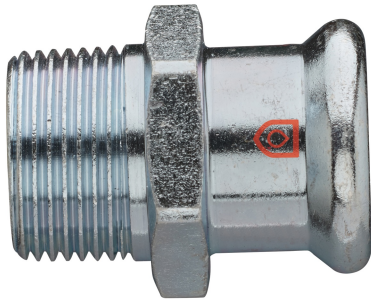

F/male thread adapter.

Specifiche tecniche

| D1 X R | BAG | MASTER BOX | CODICE | A | S | ZA |
|--------------|-----|------------|-----------------|-------|-----|------|
| 66,7 x 2"1/2 | 1 | 15 | ACF243C12067000 | - | - | - |
| 76,1 x 2"1/2 | 1 | 8 | ACF243C12076000 | 114 | 86 | 59 |
| 88,9 x 3" | 1 | 5 | ACF243D03089000 | 125,5 | 98 | 65,5 |
| 108 x 4" | 1 | 3 | ACF243E04108000 | 151 | 122 | 81 |