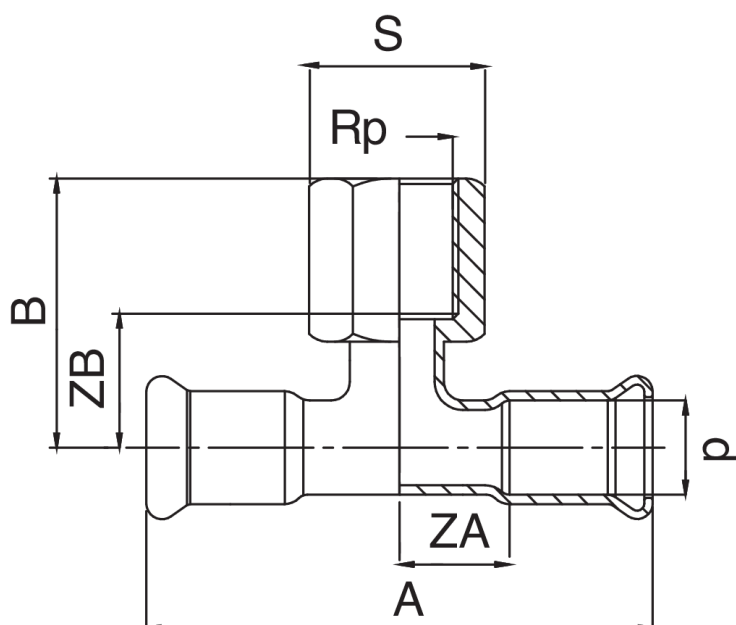

Raccordo a T femmina filettato femmina.

Specifiche tecniche

D X RP	BAG	MASTER BOX	CODICE	A	B	S	ZA	ZB
76,1* x 3/4"	1	8	ACF130076A34076	152	69	32	25	51
88,9* x 3/4"	1	5	ACF130089A34089	175	76	32	27	58
108* x 3/4"	1	3	ACF130108A34108	204	85	32	33	67