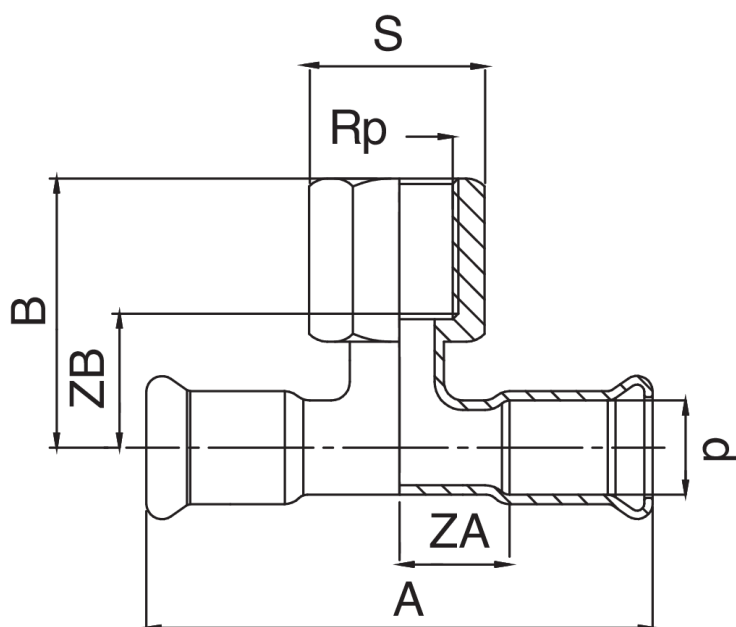

Raccordo a T femmina filettato femmina.

Specifiche tecniche

D X RP	BAG	MASTER BOX	CODICE	A	B	S	ZA	ZB
76,1* x 3/4"	1	8	ACF130076A34076	152	69	32	25	51
88,9* x 3/4"	1	5	ACF130089A34089	175	76	32	27	58
108* x 3/4"	1	3	ACF130108A34108	204	85	32	33	67