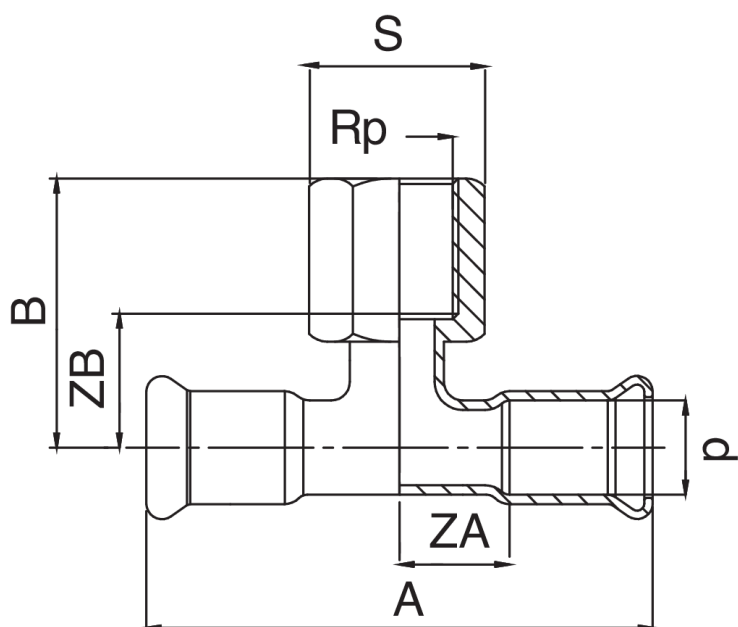

Raccordo a T femmina filettato femmina.

Specifiche tecniche

D X RP	BAG	MASTER BOX	CODICE	A	B	S	ZA	ZB
76,1* x 3/4"	1	8	ACF130076A34076	152	69	32	25	51
88,9* x 3/4"	1	5	ACF130089A34089	175	76	32	27	58
108* x 3/4"	1	3	ACF130108A34108	204	85	32	33	67